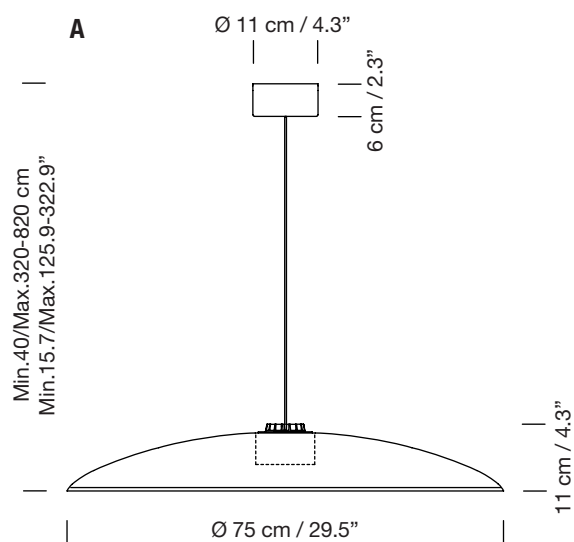

HEADLED / METALLIC L

2013
EQUIPO SANTA & COLE

SANTA & COLE

Lámpara de suspensión

Hanging lamp

Difusor
Diffuser

A florón de superficie
Surface rosette

B florón empotrable
Built-in

Parc de Belloch. Ctra. C-251 Km 5,6 E-08430 La Roca (Barcelona). España / Spain T. +34 938 679 100 / F. +34 938 711 767