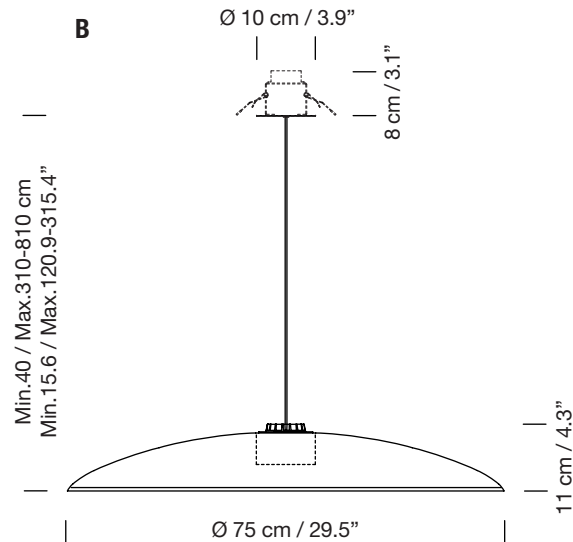

HEADLED / METALLIC L

2013
EQUIPO SANTA & COLE

SANTA & COLE

Lámpara de suspensión

Hanging lamp

Difusor
Diffuser

A florón de superficie
Surface rosette

B florón empotrable
Built-in

Parc de Belloch. Ctra. C-251 Km 5,6 E-08430 La Roca (Barcelona). España / Spain T. +34 938 679 100 / F. +34 938 711 767