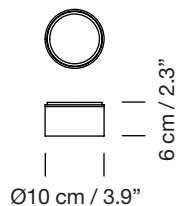

Difusor
Diffuser