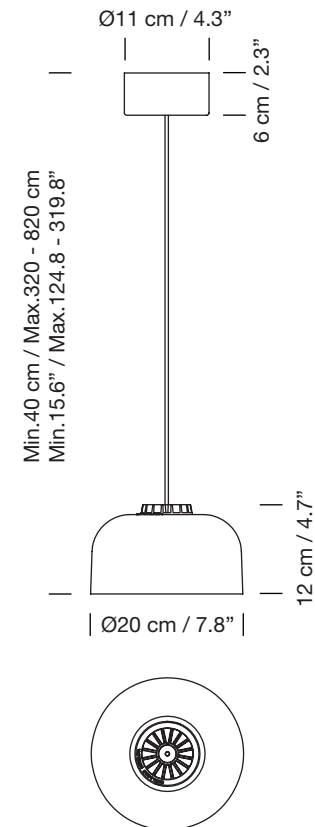

HEADHAT CERAMIC

2013
EQUIPO SANTA & COLE

SANTA & COLE

Lámpara de suspensión

Hanging lamp

Parc de Belloch. Ctra. C-251 Km 5,6 E-08430 La Roca (Barcelona). España / Spain T. +34 938 679 100 / F. +34 938 711 767