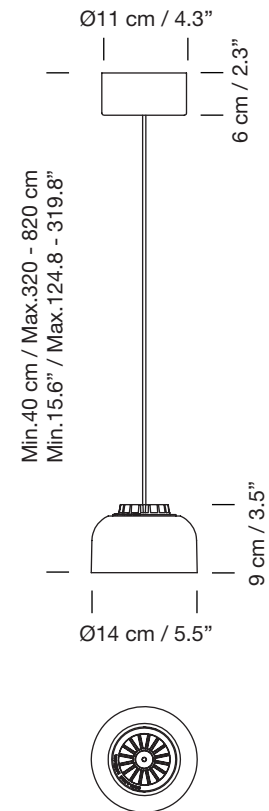

HEADHAT CERAMIC

2013
EQUIPO SANTA & COLE

SANTA & COLE

Lámpara de suspensión

Hanging lamp

Parc de Belloch. Ctra. C-251 Km 5,6 E-08430 La Roca (Barcelona). España / Spain T. +34 938 679 100 / F. +34 938 711 767