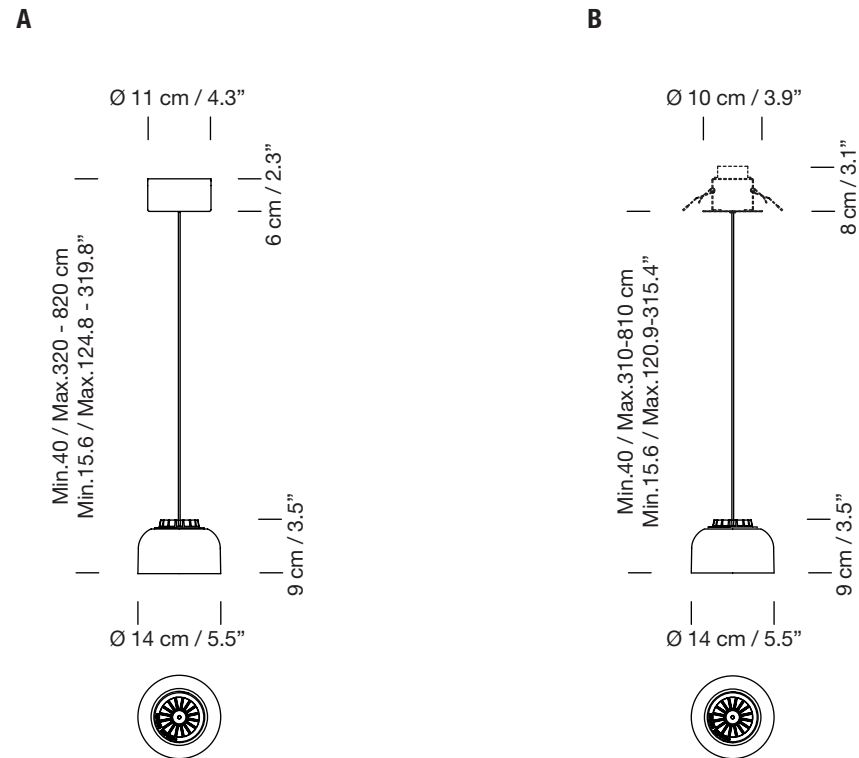

HEADLED / CERAMIC S

2013
EQUIPO SANTA & COLE

SANTA & COLE

Lámpara de suspensión
Hanging lamp

A florón de superficie
Surface rosette

B florón empotrable
Built-in

Parc de Belloch. Ctra. C-251 Km 5,6 E-08430 La Roca (Barcelona). España / Spain T. +34 938 679 100 / F. +34 938 711 767