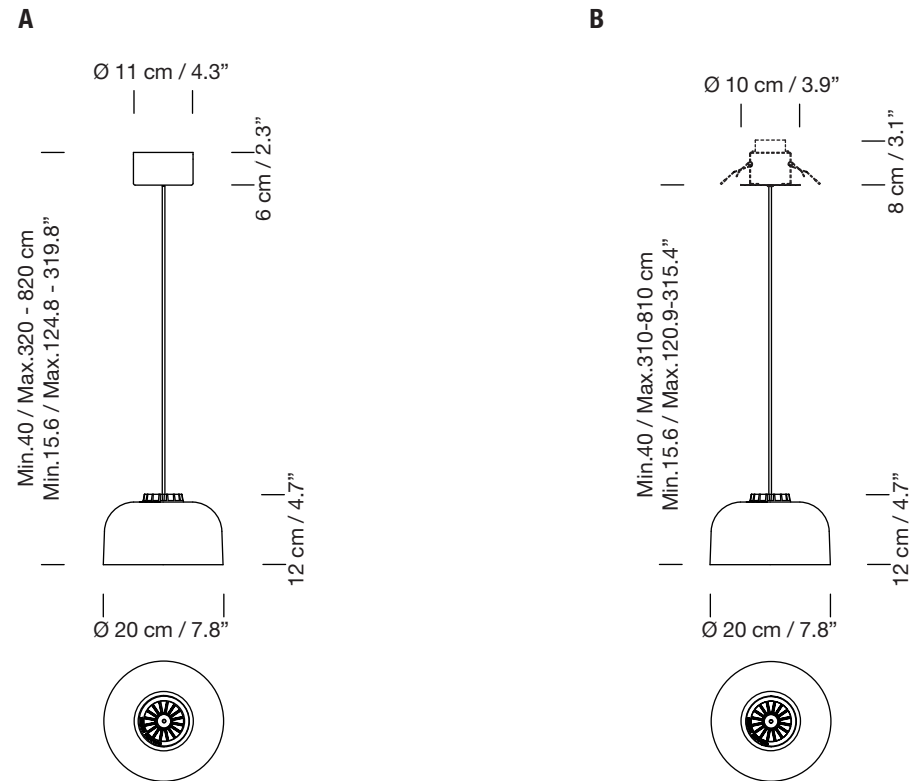

HEADLED / CERAMIC L

2013
EQUIPO SANTA & COLE

SANTA & COLE

Lámpara de suspensión Hanging lamp

A florón de superficie
Surface rosette

B florón empotrable
Built-in

Parc de Belloch. Ctra. C-251 Km 5,6 E-08430 La Roca (Barcelona). España / Spain T. +34 938 679 100 / F. +34 938 711 767