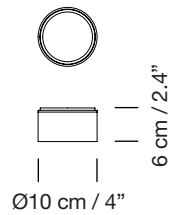

Difusor Diffuser

A florón de superficie
Surface rosette

B florón de superficie regulable
Adjustable surface rosette

C florón empotrable
Built-in

Parc de Belloch. Ctra. C-251 Km 5,6 E-08430 La Roca (Barcelona). España / Spain T. +34 938 679 100 / F. +34 938 711 767