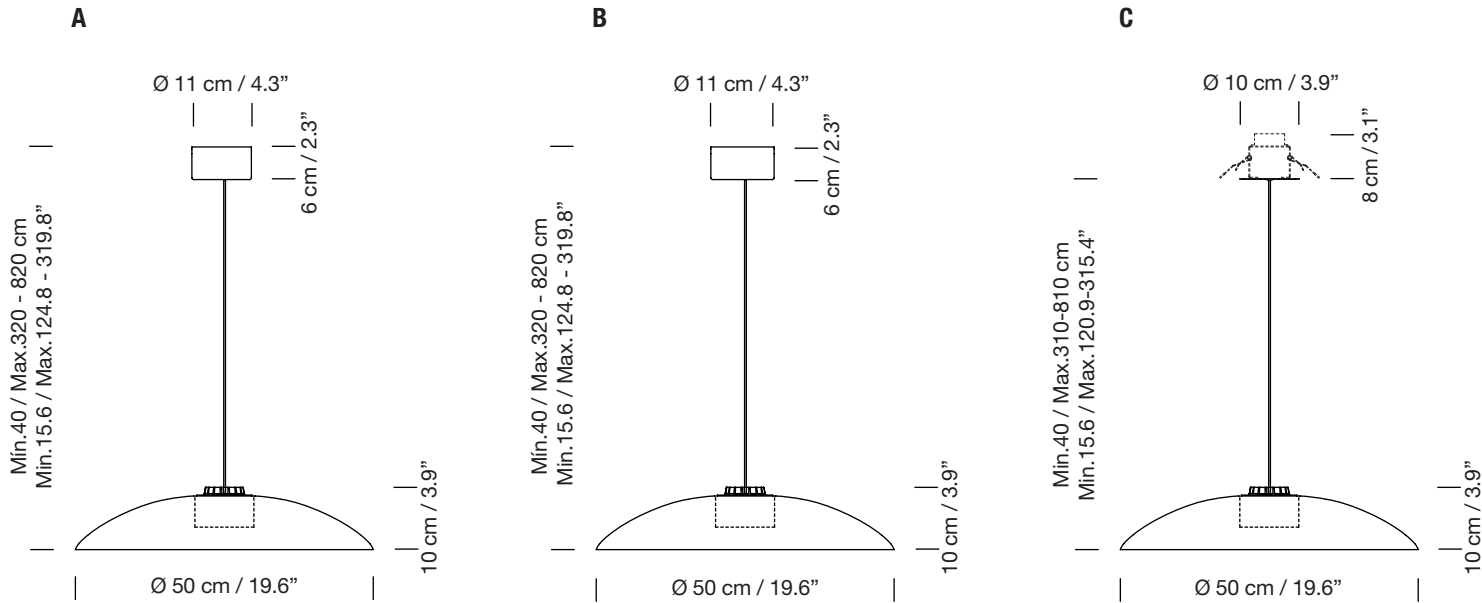

HEADHAT / METALLIC M

2013
EQUIPO SANTA & COLE

SANTA & COLE

Lámpara de suspensión Hanging lamp

Difusor Diffuser