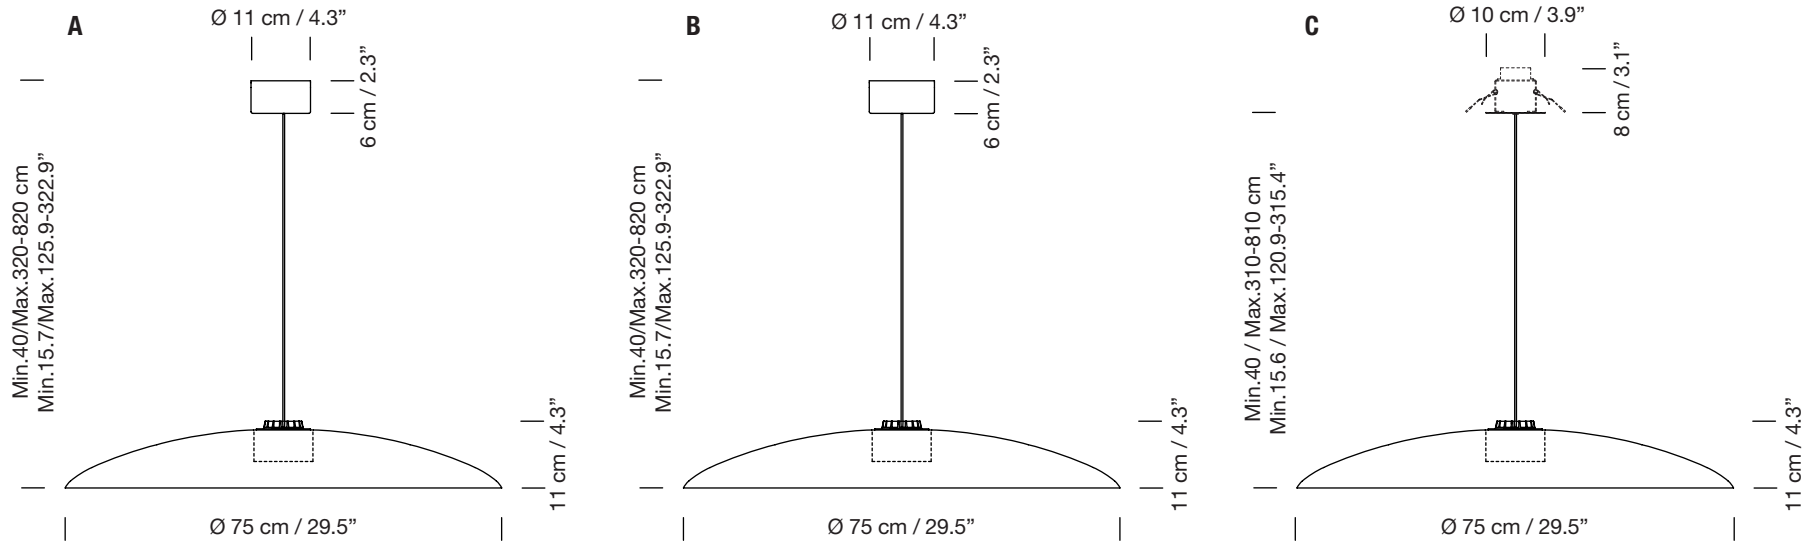

HEADHAT / METALLIC L

2013
EQUIPO SANTA & COLE

SANTA & COLE

Lámpara de suspensión Hanging lamp