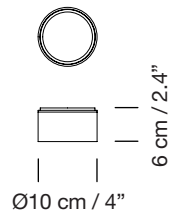

Difusor Diffuser

A florón de superficie
Surface rosette

B florón de superficie regulable
Adjustable surface rosette

C florón empotrable
Built-in

Parc de Belloch. Ctra. C-251 Km 5,6 E-08430 La Roca (Barcelona). España / Spain T. +34 938 679 100 / F. +34 938 711 767