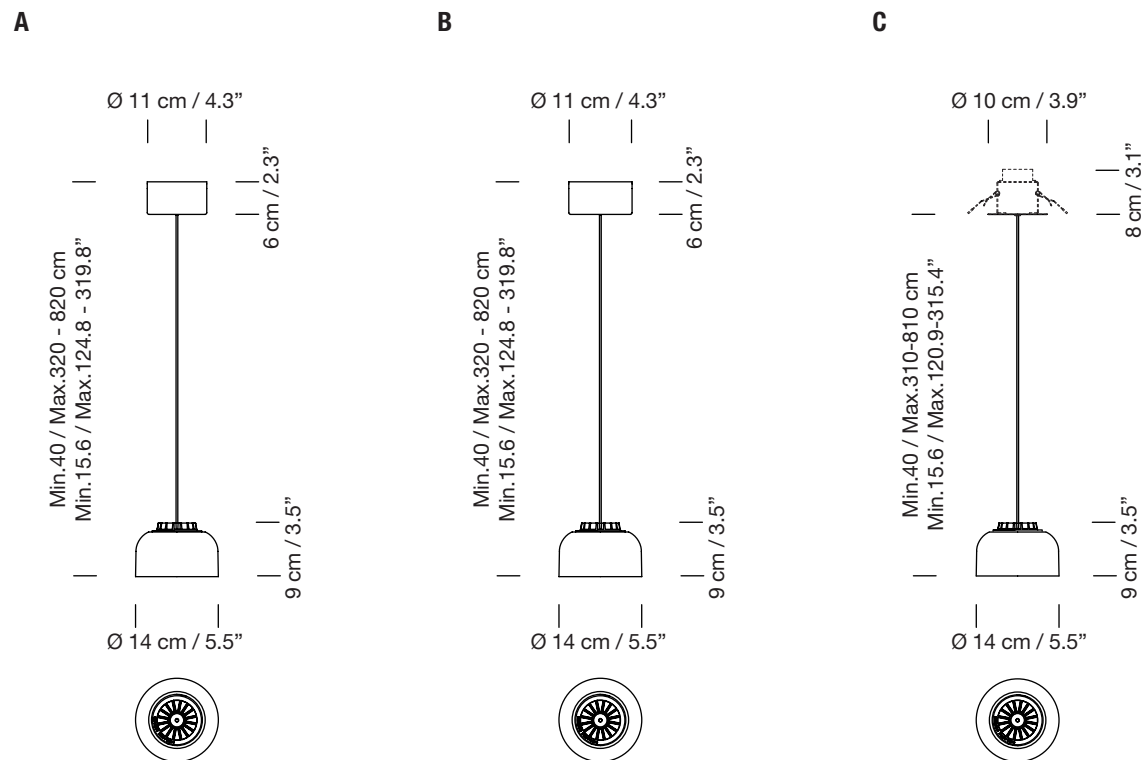

HEADHAT / CERAMIC S

2013
EQUIPO SANTA & COLE

SANTA & COLE

Lámpara de suspensión

Hanging lamp

A florón de superficie
Surface rosette

B florón de superficie regulable
Adjustable surface rosette

C florón empotrable
Built-in

Parc de Belloch. Ctra. C-251 Km 5,6 E-08430 La Roca (Barcelona). España / Spain T. +34 938 679 100 / F. +34 938 711 767