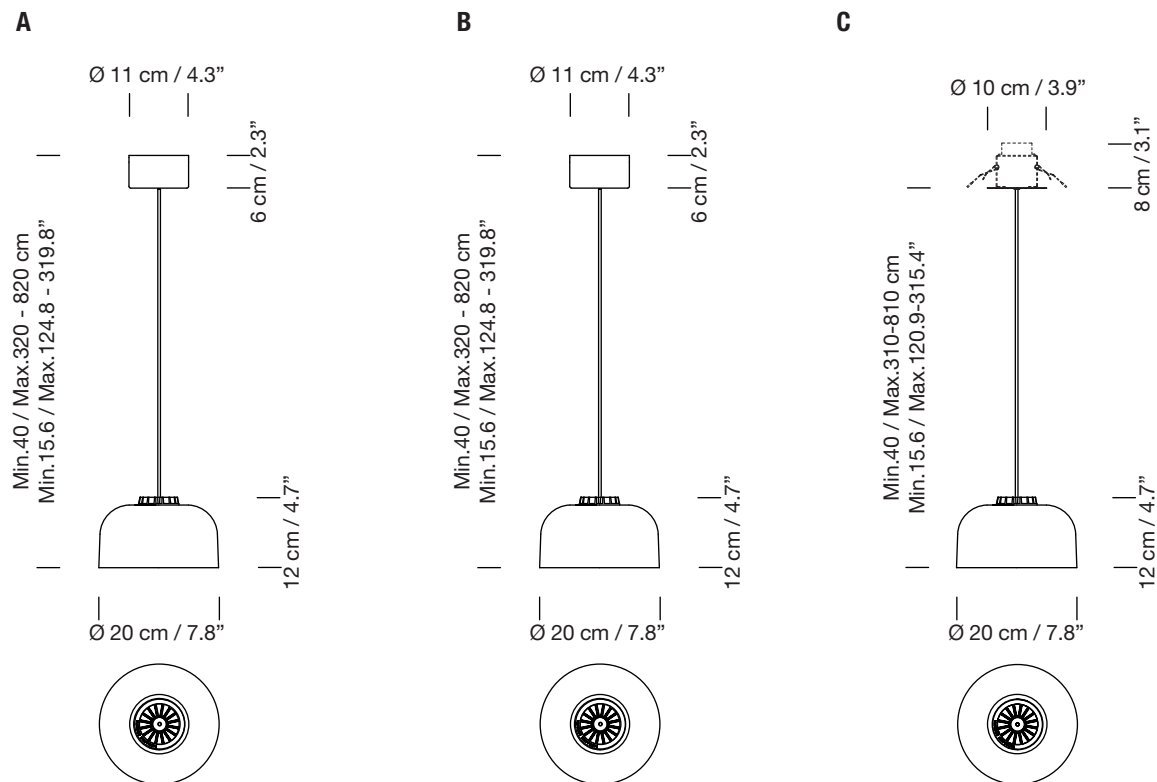

HEADHAT / CERAMIC L

2013
EQUIPO SANTA & COLE

SANTA & COLE

Lámpara de suspensión

Hanging lamp

A	B	C
florón de superficie	florón de superficie regulable	florón empotrable
Surface rosette	Adjustable surface rosette	Built-in

Parc de Belloch. Ctra. C-251 Km 5,6 E-08430 La Roca (Barcelona). España / Spain T. +34 938 679 100 / F. +34 938 711 767