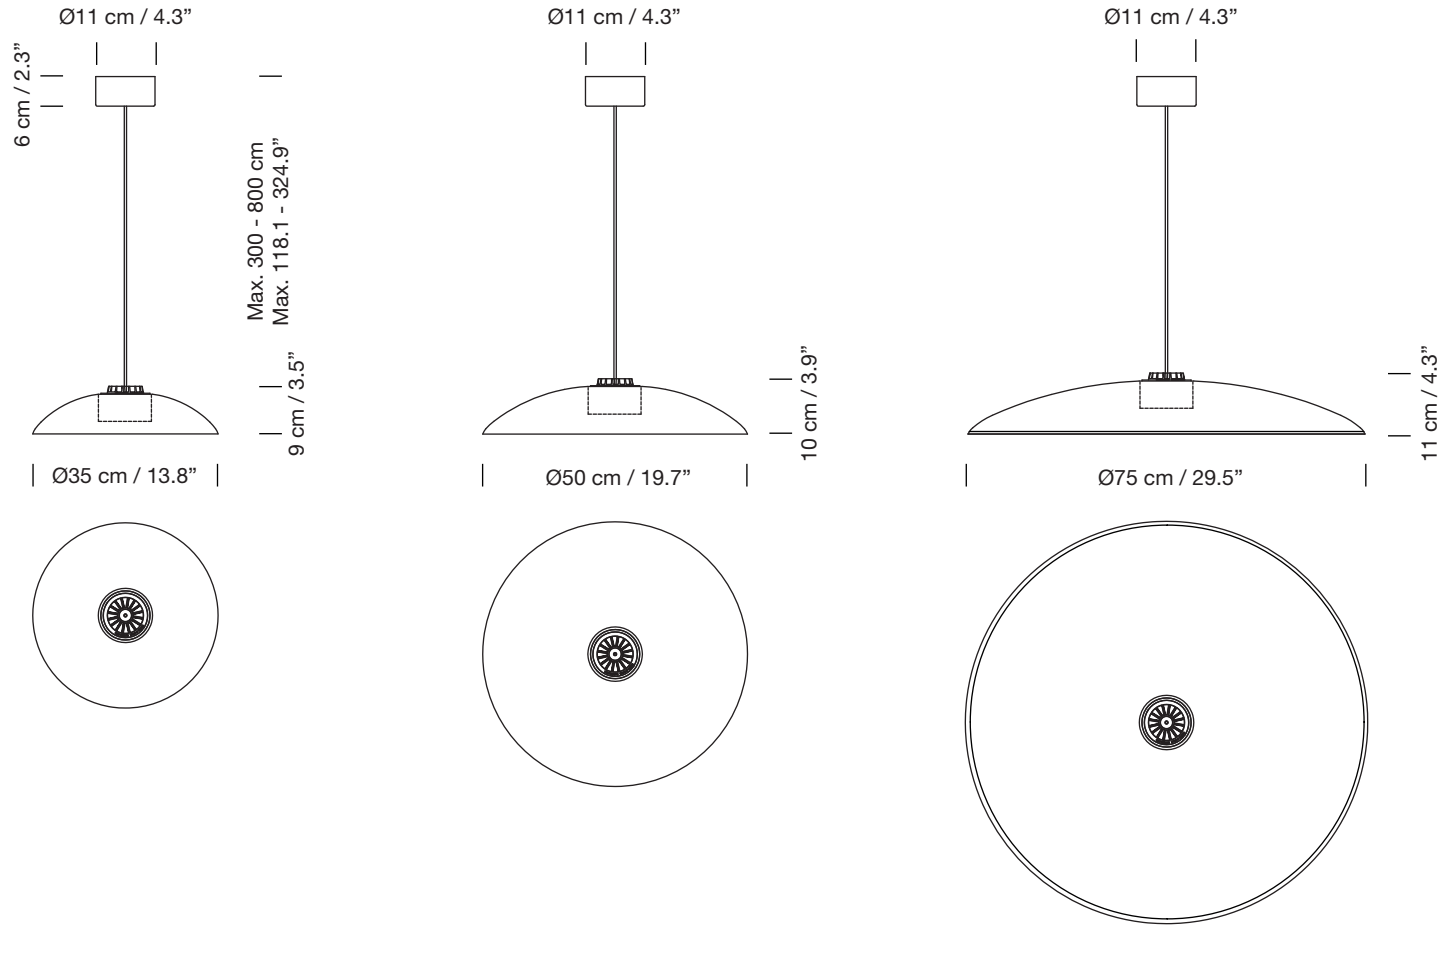

HEADHAT PLATE

2013
EQUIPO SANTA & COLE

SANTA & COLE

Lámpara de suspensión

Pendant lamp

Parc de Belloch. Ctra. C-251 Km 5,6 E-08430 La Roca (Barcelona). España / Spain T. +34 938 679 100 / F. +34 938 711 767