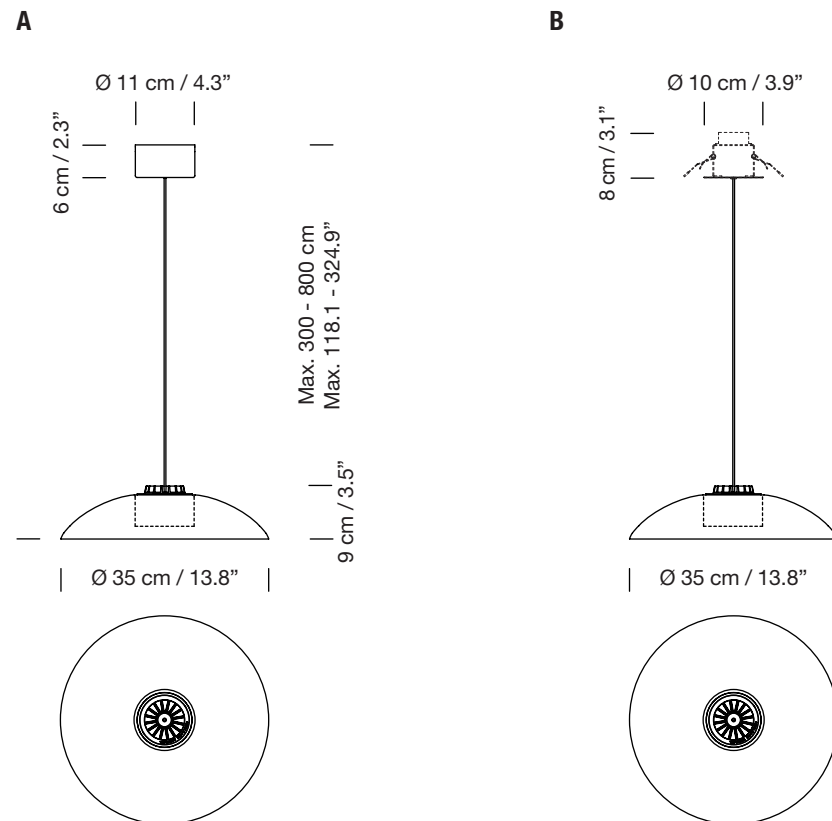

HEADHAT PLATE S

2013
EQUIPO SANTA & COLE

SANTA & COLE

Lámpara de suspensión

Pendant lamp

Difusor
Diffuser

A **B**

florón de superficie florón empotrable
Surface rosette Built-in

Parc de Belloch. Ctra. C-251 Km 5,6 E-08430 La Roca (Barcelona). España / Spain T. +34 938 679 100 / F. +34 938 711 767