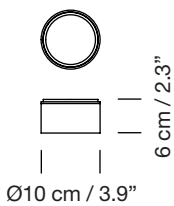

Difusor
Diffuser