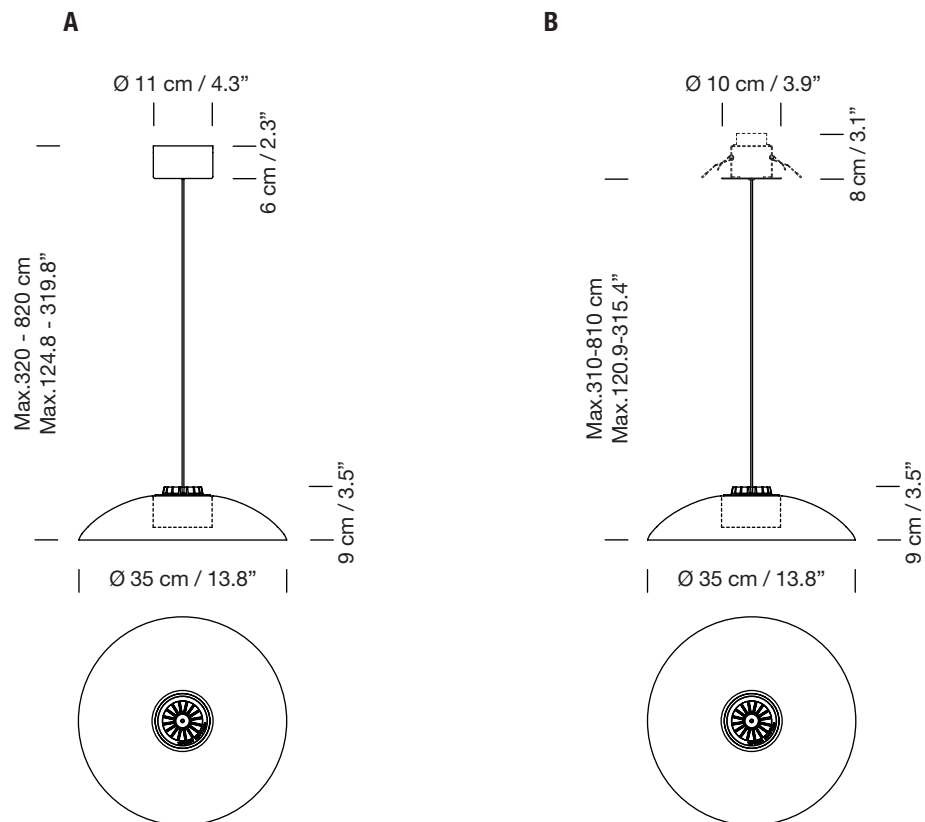

HEADHAT PLATE S

2013
EQUIPO SANTA & COLE

SANTA & COLE

Lámpara de suspensión

Pendant lamp

Difusor
Diffuser

A florón de superficie
Surface rosette

B florón empotrable
Built-in

Parc de Belloch. Ctra. C-251 Km 5,6 E-08430 La Roca (Barcelona). España / Spain T. +34 938 679 100 / F. +34 938 711 767