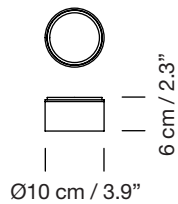

Difusor

Diffuser

A florón de superficie
Surface rosette

B florón empotrable
Built-in

Parc de Belloch. Ctra. C-251 Km 5,6 E-08430 La Roca (Barcelona). España / Spain T. +34 938 679 100 / F. +34 938 711 767