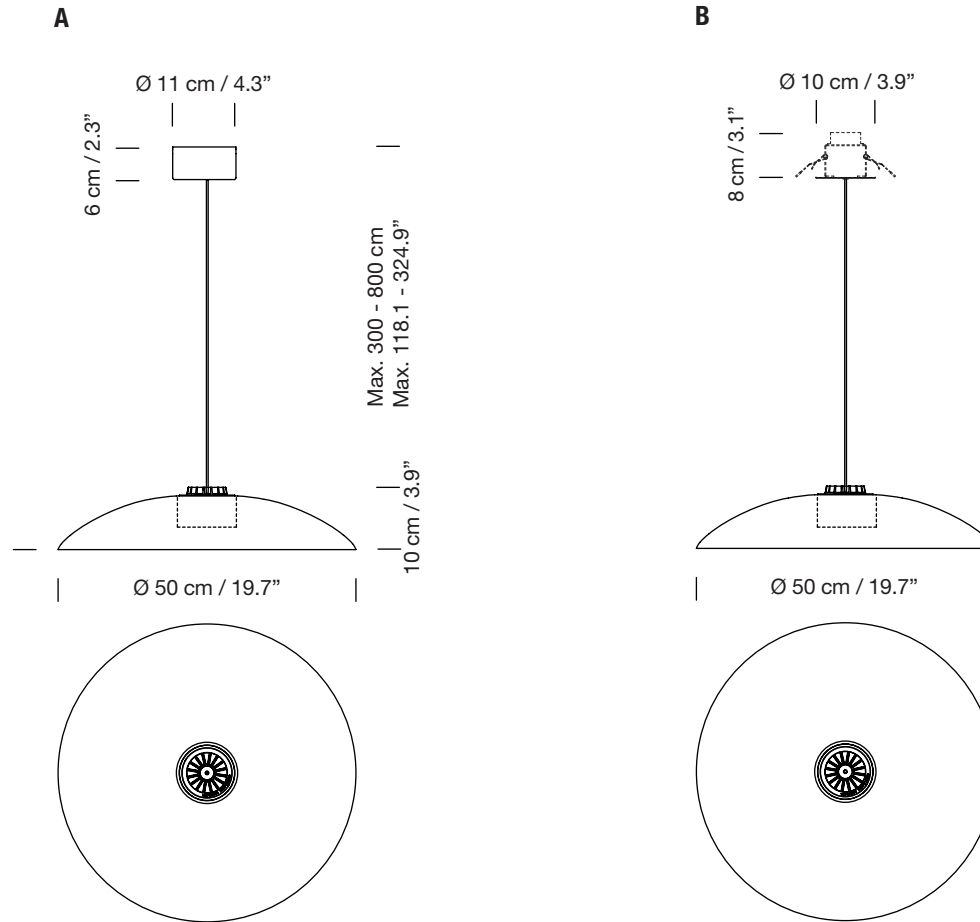

HEADHAT PLATE M

2013
EQUIPO SANTA & COLE

SANTA & COLE

Lámpara de suspensión

Pendant lamp

Difusor

Diffuser

A florón de superficie
Surface rosette

B florón empotrable
Built-in

Parc de Belloch. Ctra. C-251 Km 5,6 E-08430 La Roca (Barcelona). España / Spain T. +34 938 679 100 / F. +34 938 711 767