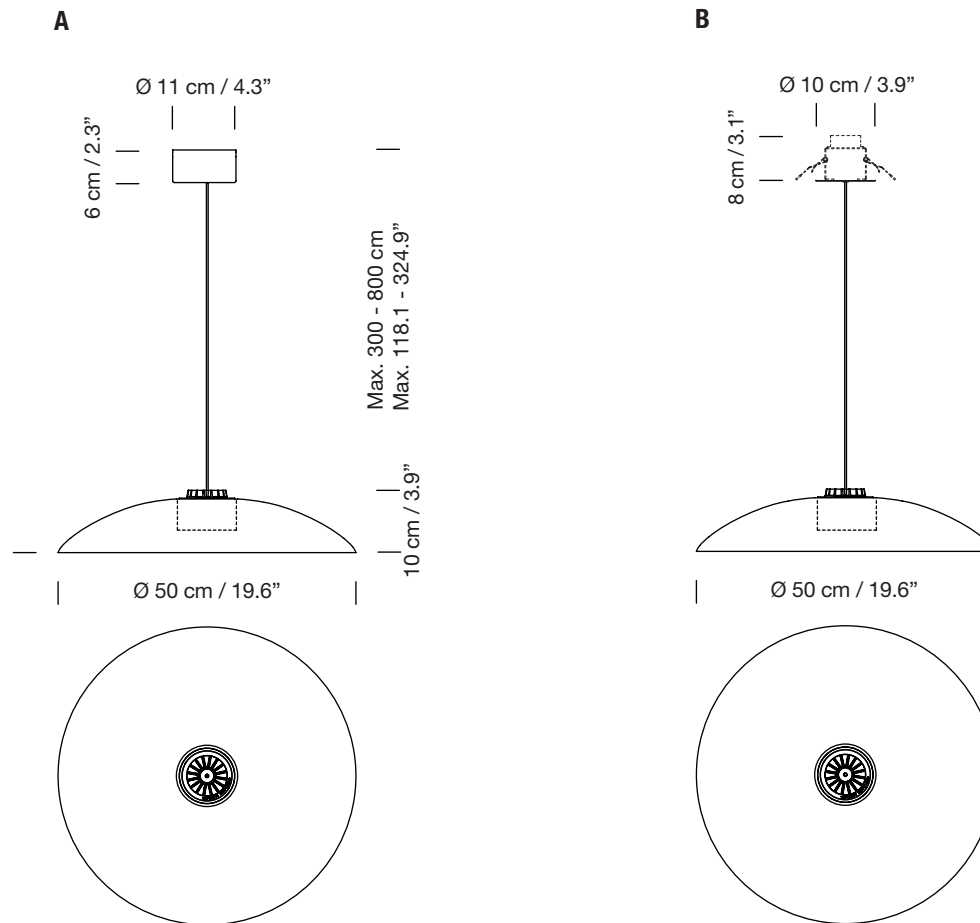

HEADHAT PLATE M

2013
EQUIPO SANTA & COLE

SANTA & COLE

Lámpara de suspensión

Pendant lamp

Difusor
Diffuser

A **B**
florón de superficie florón empotrable
Surface rosette Built-in

Parc de Belloch. Ctra. C-251 Km 5,6 E-08430 La Roca (Barcelona). España / Spain T. +34 938 679 100 / F. +34 938 711 767