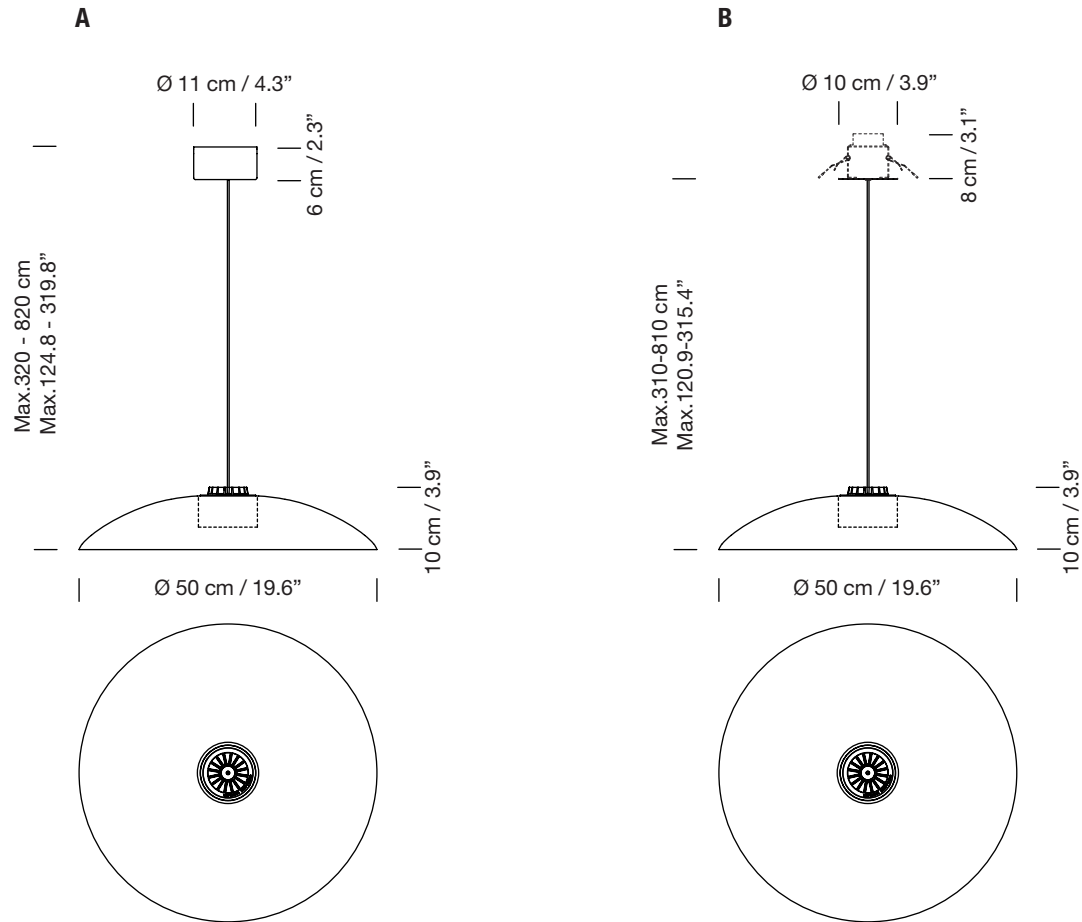

HEADHAT PLATE M

2013
EQUIPO SANTA & COLE

SANTA & COLE

Lámpara de suspensión Pendant lamp

Difusor Diffuser

A florón de superficie
Surface rosette

B florón empotrable
Built-in

Parc de Belloch. Ctra. C-251 Km 5,6 E-08430 La Roca (Barcelona). España / Spain T. +34 938 679 100 / F. +34 938 711 767