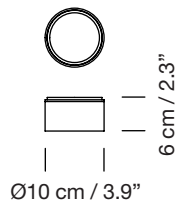

Difusor Diffuser

A florón de superficie
Surface rosette

B florón empotrable
Built-in

Parc de Belloch. Ctra. C-251 Km 5,6 E-08430 La Roca (Barcelona). España / Spain T. +34 938 679 100 / F. +34 938 711 767