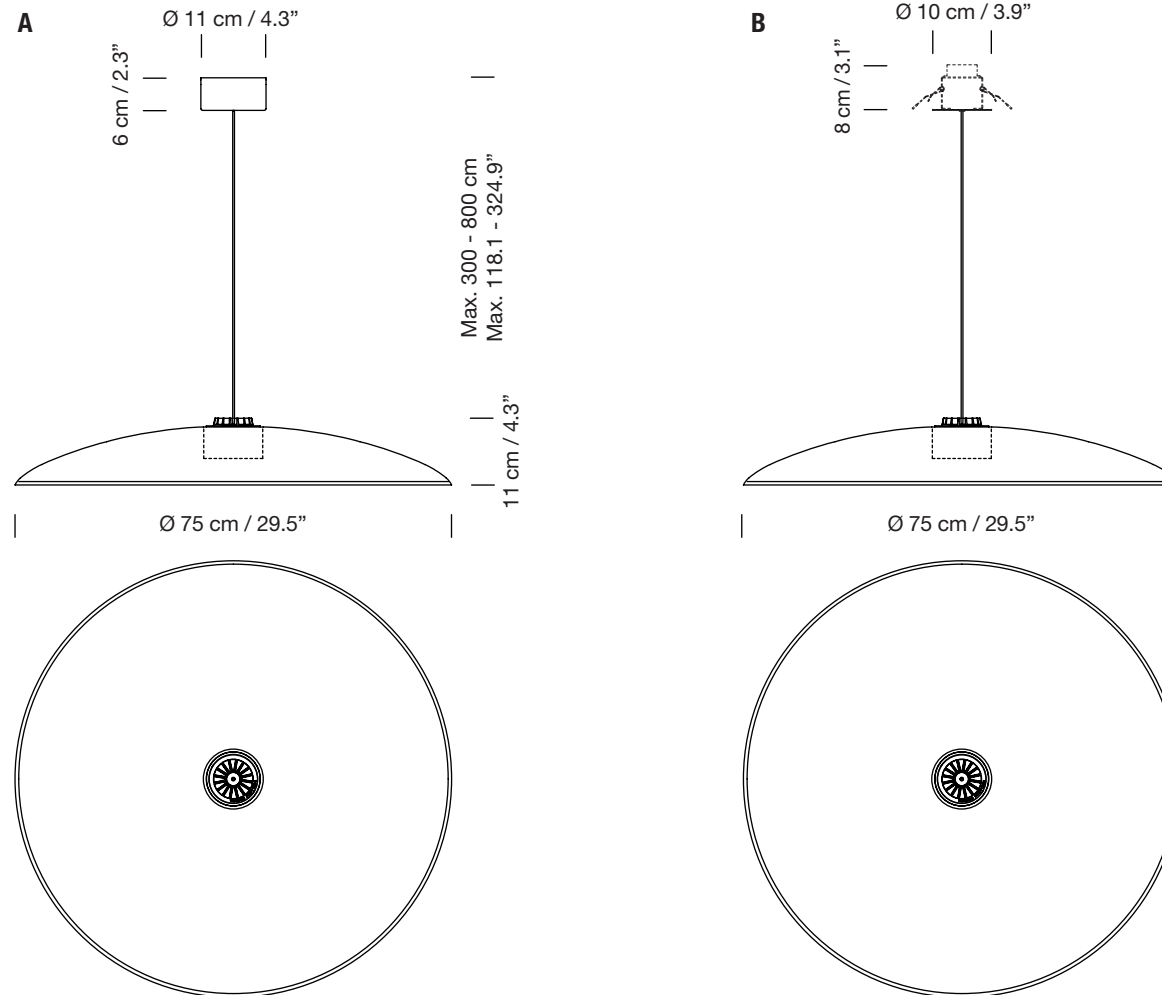

HEADHAT PLATE L

2013
EQUIPO SANTA & COLE

SANTA & COLE

Lámpara de suspensión

Pendant lamp

Difusor

Diffuser

A florón de superficie
Surface rosette

B florón empotrable
Built-in

Parc de Belloch. Ctra. C-251 Km 5,6 E-08430 La Roca (Barcelona). España / Spain T. +34 938 679 100 / F. +34 938 711 767