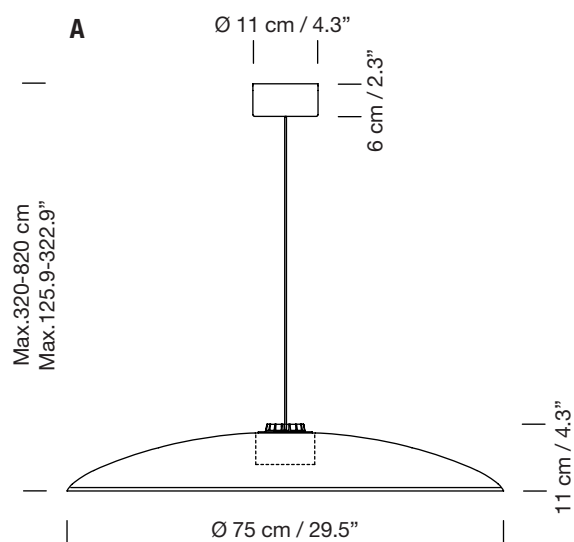

HEADHAT PLATE L

2013
EQUIPO SANTA & COLE

SANTA & COLE

Lámpara de suspensión

Pendant lamp

Difusor
Diffuser

A florón de superficie
Surface rosette

B florón empotrable
Built-in

Parc de Belloch. Ctra. C-251 Km 5,6 E-08430 La Roca (Barcelona). España / Spain T. +34 938 679 100 / F. +34 938 711 767