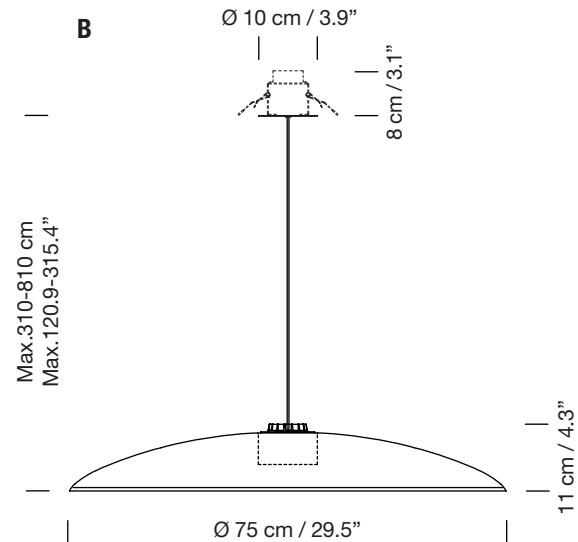

HEADHAT PLATE L

2013
EQUIPO SANTA & COLE

SANTA & COLE

Lámpara de suspensión

Pendant lamp

Difusor
Diffuser

A florón de superficie
Surface rosette

B florón empotrable
Built-in

Parc de Belloch. Ctra. C-251 Km 5,6 E-08430 La Roca (Barcelona). España / Spain T. +34 938 679 100 / F. +34 938 711 767