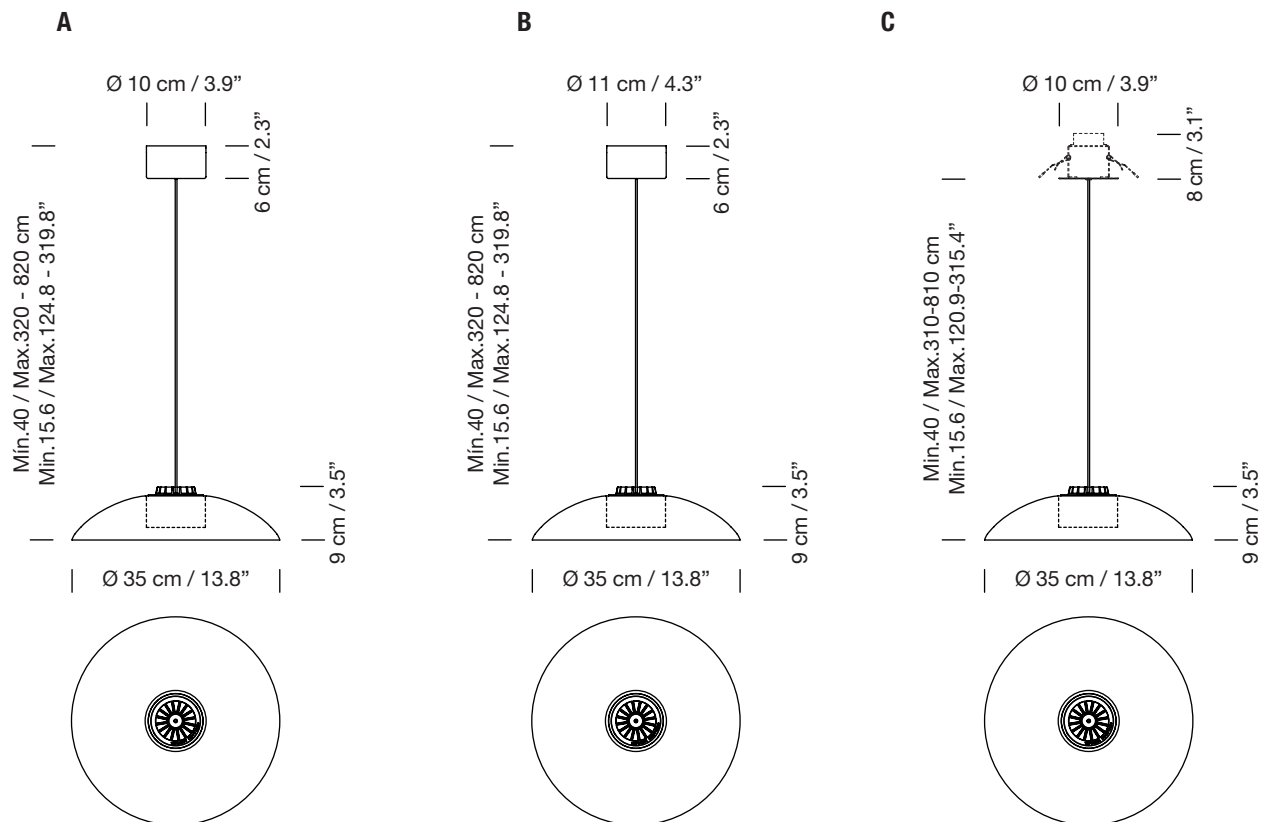

HEADHAT / METALLIC S

2013
EQUIPO SANTA & COLE

SANTA & COLE

Lámpara de suspensión

Hanging lamp

Difusor
Diffuser

A florón de superficie / Surface rosette
B florón de superficie regulable / Adjustable surface rosette
C florón empotrable / Built-in

Parc de Belloch. Ctra. C-251 Km 5,6 E-08430 La Roca (Barcelona). España / Spain T. +34 938 679 100 / F. +34 938 711 767