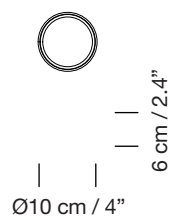

Difusor
Diffuser