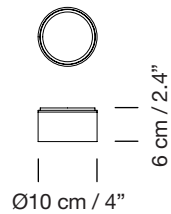

Difusor Diffuser

A florón de superficie
Surface rosette

B florón de superficie regulable
Adjustable surface rosette

C florón empotrable
Built-in

Parc de Belloch. Ctra. C-251 Km 5,6 E-08430 La Roca (Barcelona). España / Spain T. +34 938 679 100 / F. +34 938 711 767