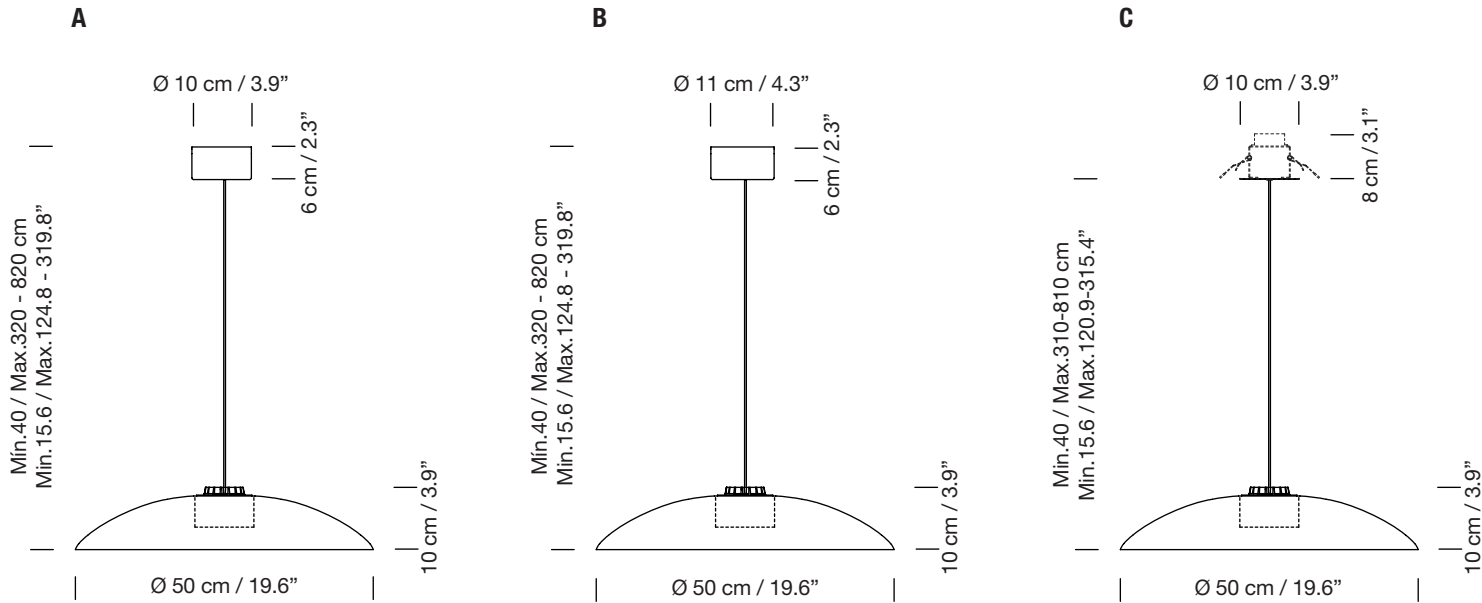

HEADHAT / METALLIC M

2013
EQUIPO SANTA & COLE

SANTA & COLE

Lámpara de suspensión Hanging lamp

Difusor Diffuser