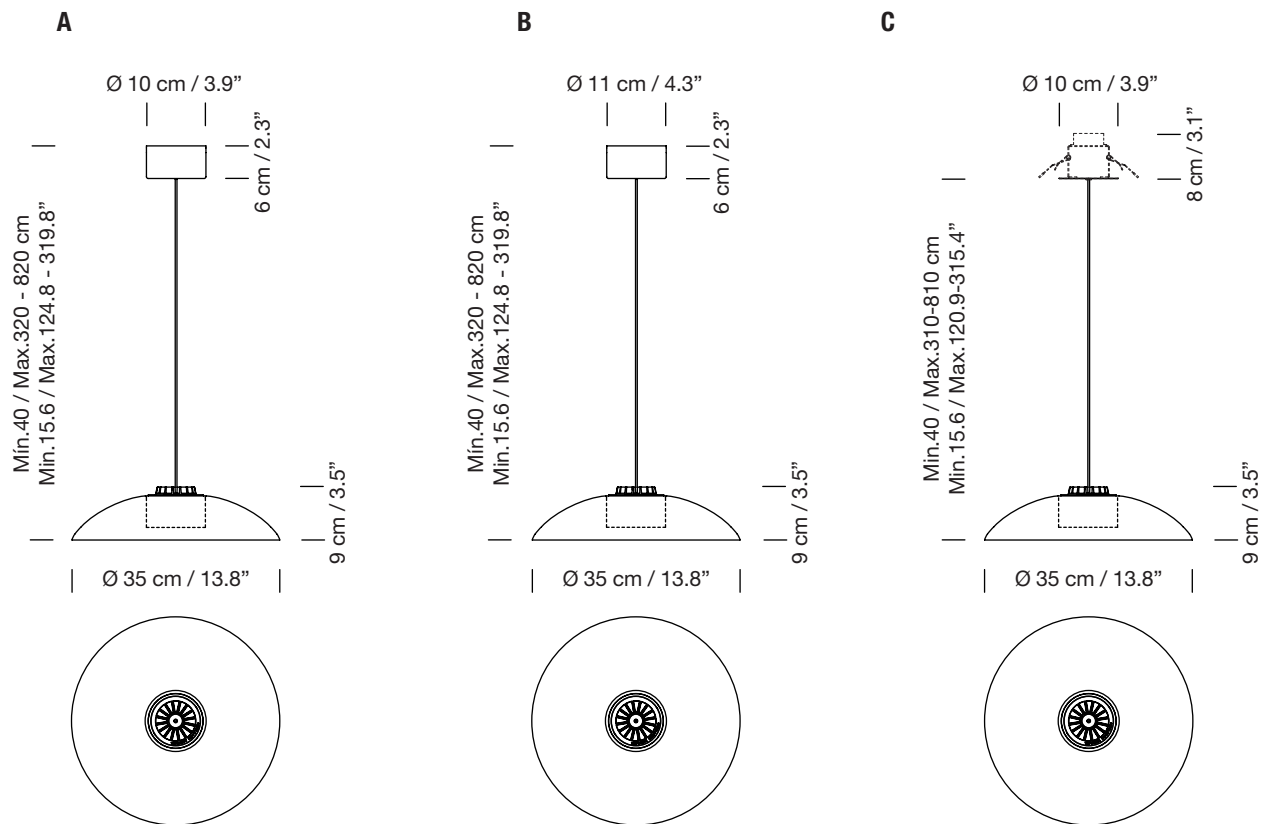

HEADHAT / METALLIC S

2013
EQUIPO SANTA & COLE

Lámpara de suspensión

Hanging lamp

Difusor

Diffuser

A	B	C
florón de superficie	florón de superficie regulable	florón empotrable
Surface rosette	Adjustable surface rosette	Built-in