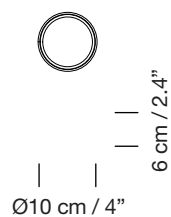

HEADHAT / METALLIC S

2013
EQUIPO SANTA & COLE

Lámpara de suspensión

Hanging lamp

Difusor

Diffuser

A	B	C
florón de superficie	florón de superficie regulable	florón empotrable
Surface rosette	Adjustable surface rosette	Built-in