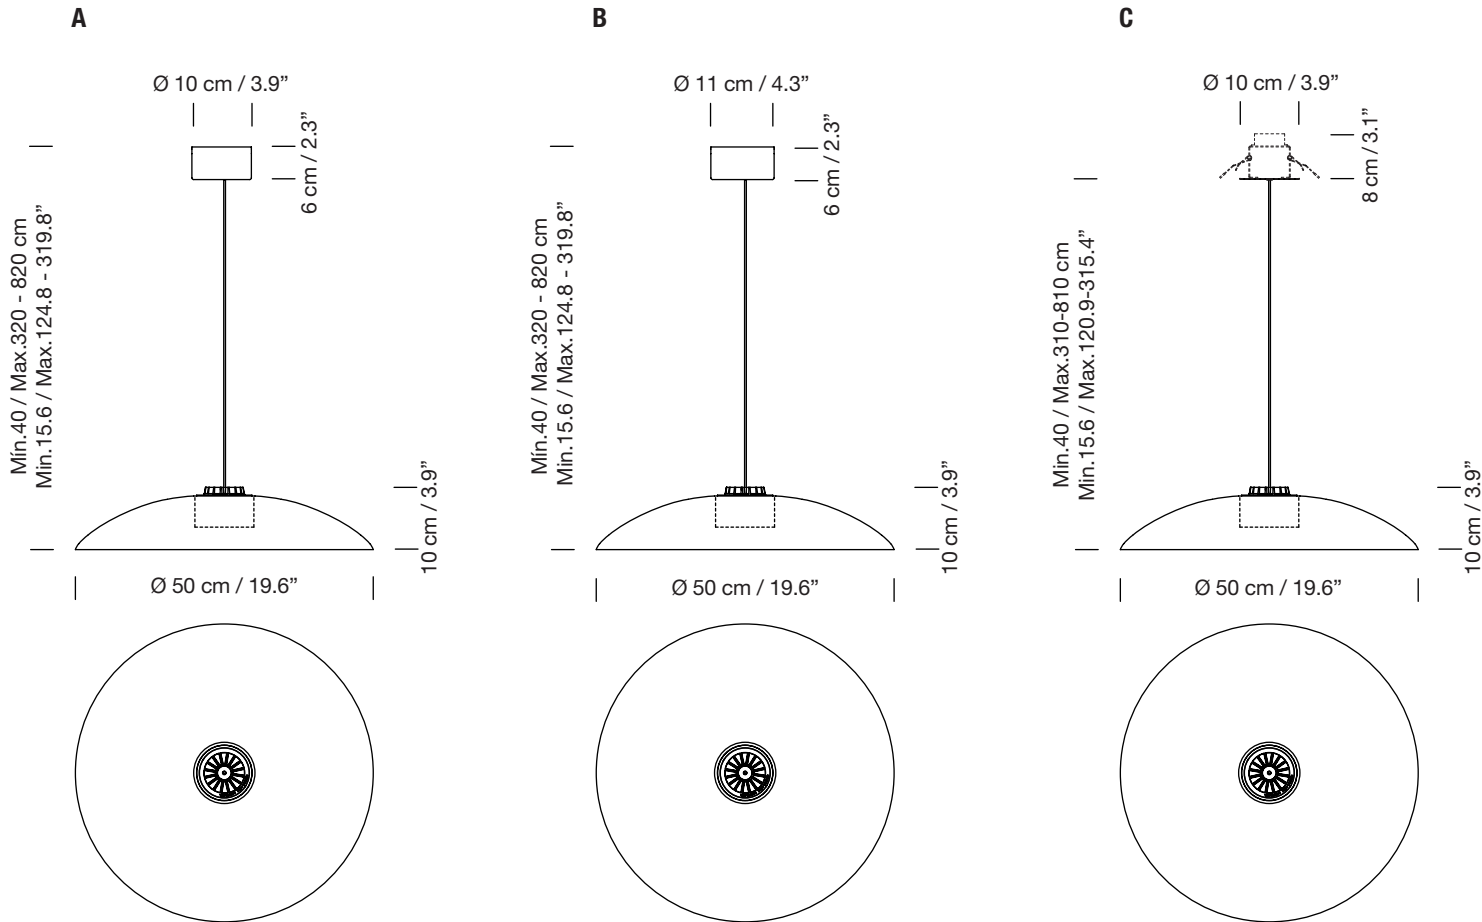

HEADHAT / METALLIC M

2013
EQUIPO SANTA & COLE

SANTA & COLE

Lámpara de suspensión Hanging lamp

A florón de superficie
Surface rosette

B florón de superficie regulable
Adjustable surface rosette

C florón empotrable
Built-in

Parc de Belloch. Ctra. C-251 Km 5,6 E-08430 La Roca (Barcelona). España / Spain T. +34 938 679 100 / F. +34 938 711 767