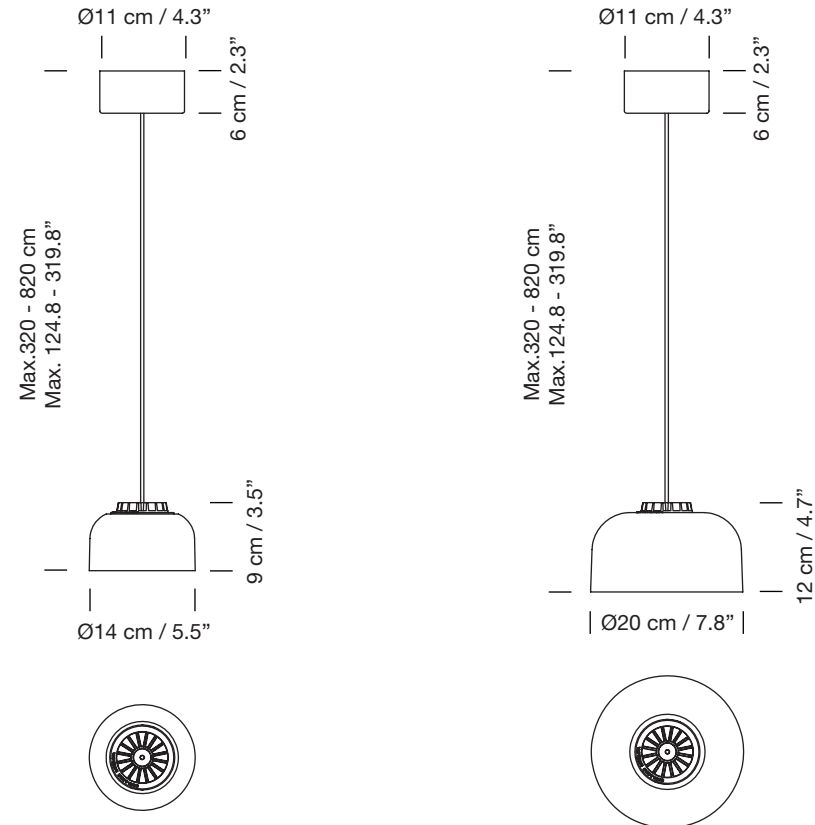

HEADHAT BOWL

2013
EQUIPO SANTA & COLE

SANTA & COLE

Lámpara de suspensión
Pendant lamp

Parc de Belloch. Ctra. C-251 Km 5,6 E-08430 La Roca (Barcelona). España / Spain T. +34 938 679 100 / F. +34 938 711 767