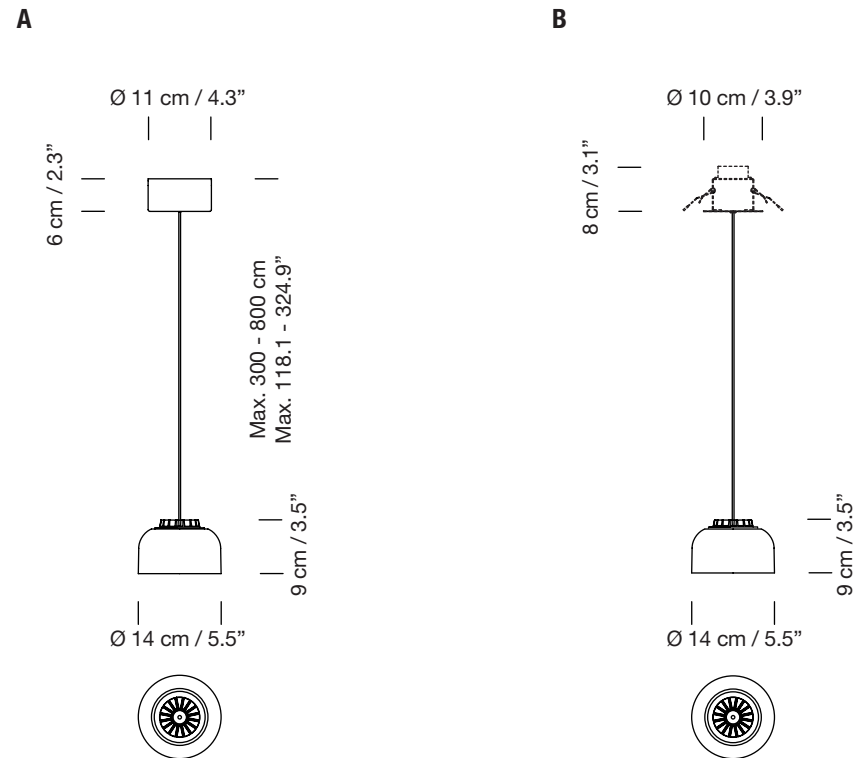

HEADHAT BOWL S

2013
EQUIPO SANTA & COLE

SANTA & COLE

Lámpara de suspensión

Pendant lamp

A _____ **B** _____
florón de superficie florón empotrable
Surface rosette Built-in

Parc de Belloch. Ctra. C-251 Km 5,6 E-08430 La Roca (Barcelona). España / Spain T. +34 938 679 100 / F. +34 938 711 767