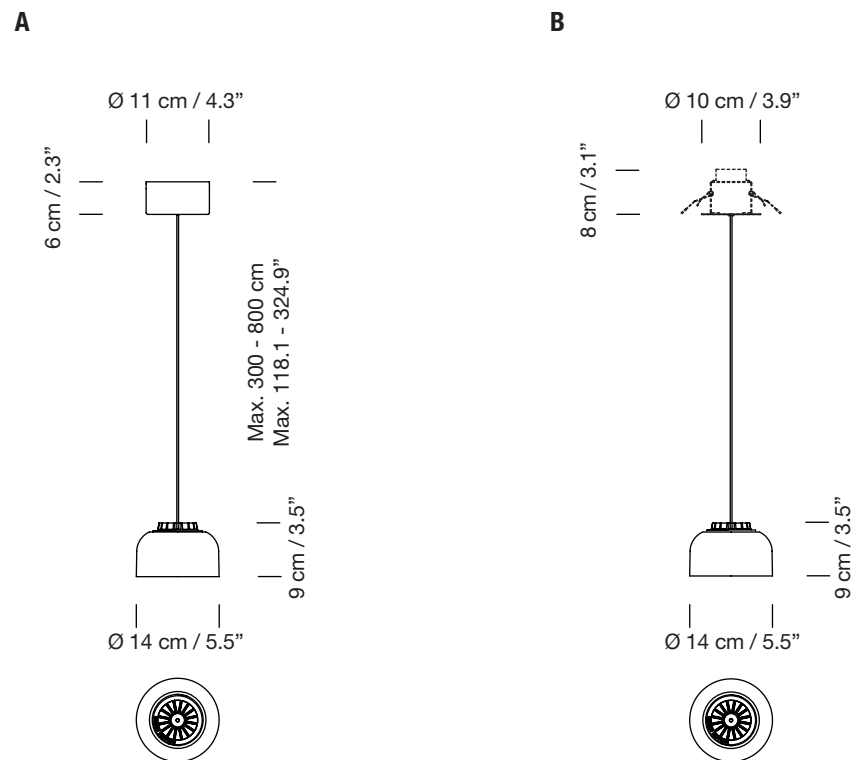

HEADHAT BOWL S

2013
EQUIPO SANTA & COLE

SANTA & COLE

Lámpara de suspensión

Pendant lamp

A florón de superficie
Surface rosette

B florón empotrable
Built-in

Parc de Belloch. Ctra. C-251 Km 5,6 E-08430 La Roca (Barcelona). España / Spain T. +34 938 679 100 / F. +34 938 711 767