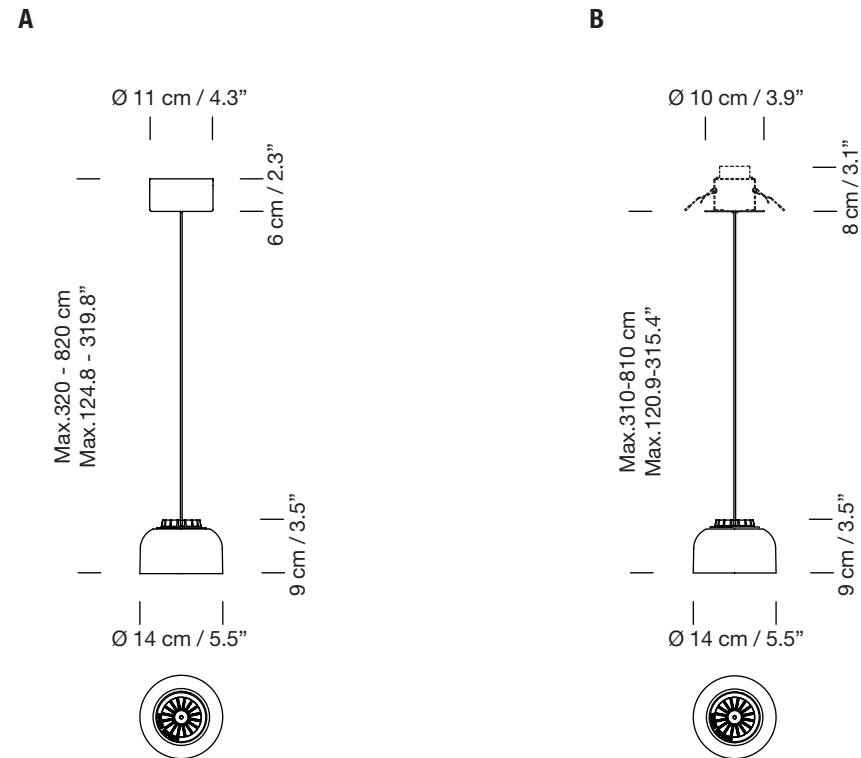

HEADHAT BOWL S

2013
EQUIPO SANTA & COLE

SANTA & COLE

Lámpara de suspensión

Pendant lamp

A _____ **B** _____
florón de superficie florón empotrable
Surface rosette Built-in

Parc de Belloch. Ctra. C-251 Km 5,6 E-08430 La Roca (Barcelona). España / Spain T. +34 938 679 100 / F. +34 938 711 767