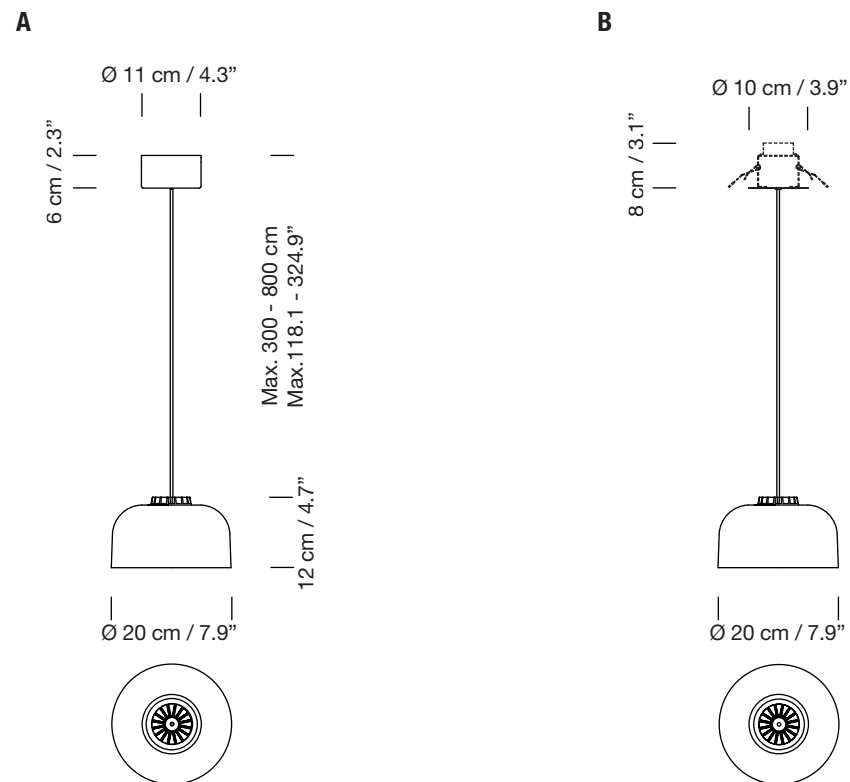

HEADHAT BOWL L

2013
EQUIPO SANTA & COLE

SANTA & COLE

Lámpara de suspensión

Pendant lamp

A florón de superficie
Surface rosette

B florón empotrable
Built-in

Parc de Belloch. Ctra. C-251 Km 5,6 E-08430 La Roca (Barcelona). España / Spain T. +34 938 679 100 / F. +34 938 711 767