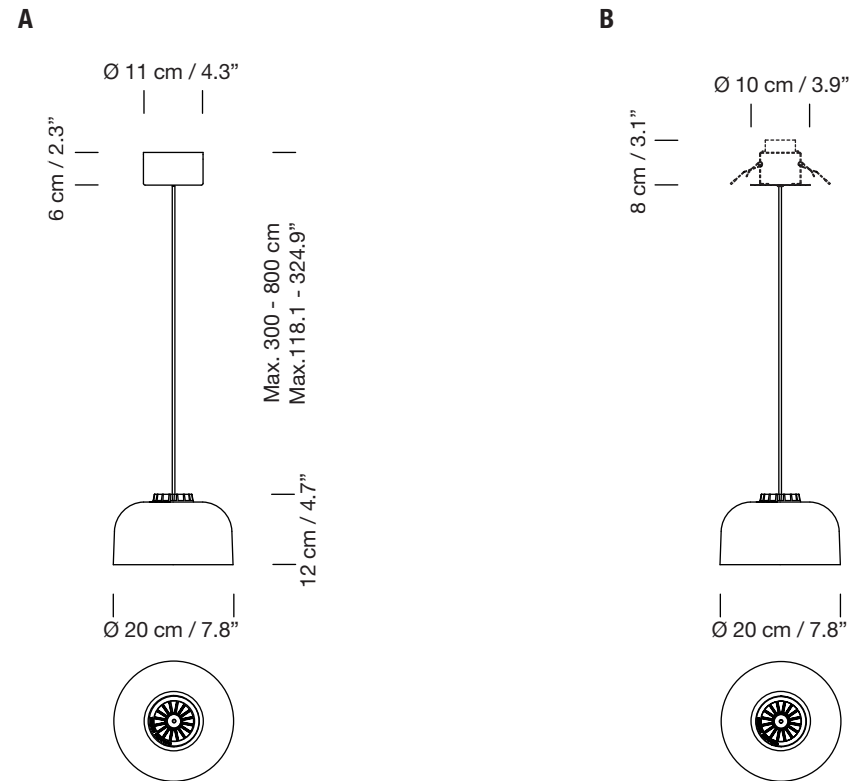

HEADHAT BOWL L

2013
EQUIPO SANTA & COLE

SANTA & COLE

Lámpara de suspensión

Pendant lamp

A florón de superficie
Surface rosette

B florón empotrable
Built-in

Parc de Belloch. Ctra. C-251 Km 5,6 E-08430 La Roca (Barcelona). España / Spain T. +34 938 679 100 / F. +34 938 711 767