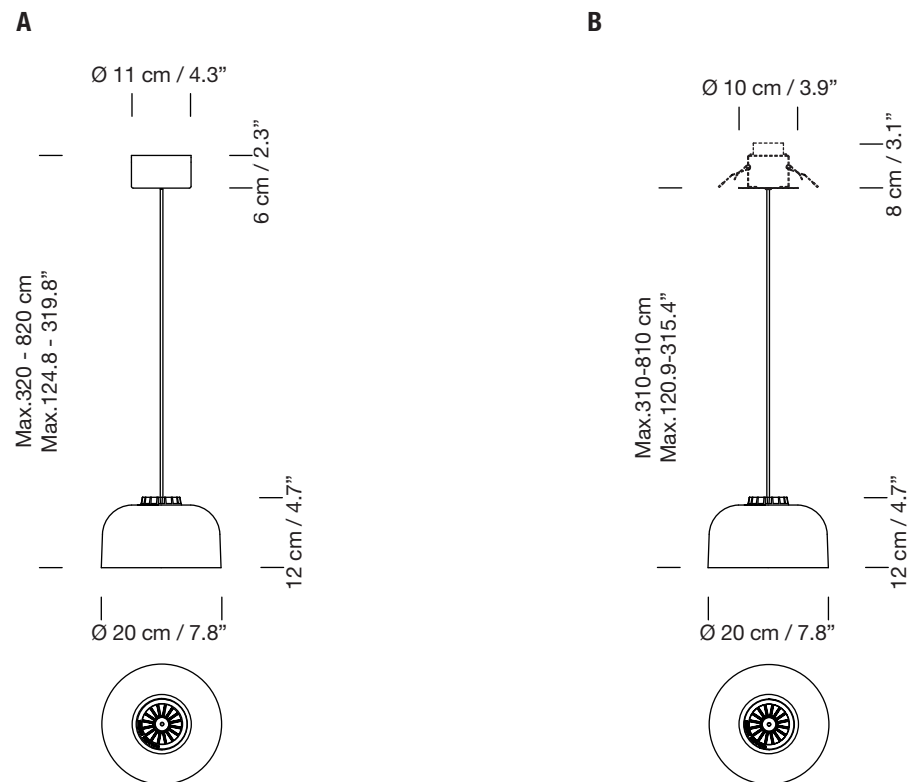

HEADHAT BOWL L

2013
EQUIPO SANTA & COLE

SANTA & COLE

Lámpara de suspensión

Pendant lamp

A florón de superficie
Surface rosette

B florón empotrable
Built-in

Parc de Belloch. Ctra. C-251 Km 5,6 E-08430 La Roca (Barcelona). España / Spain T. +34 938 679 100 / F. +34 938 711 767