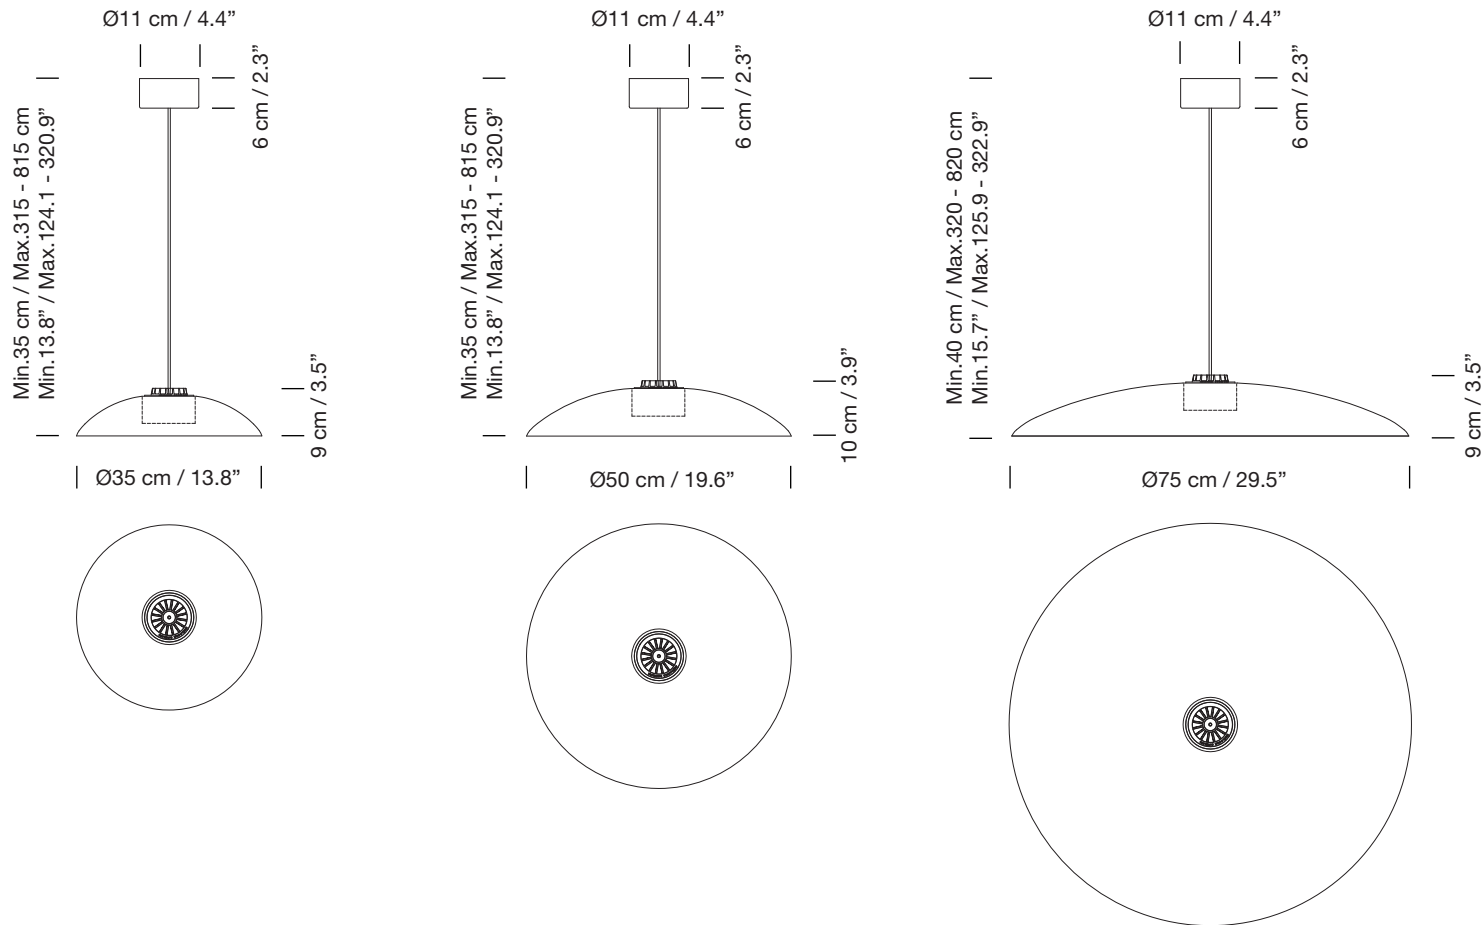

HEADHAT METALLIC

2013
EQUIPO SANTA & COLE

SANTA & COLE

Lámpara de sobremesa

Table lamp

Parc de Belloch. Ctra. C-251 Km 5,6 E-08430 La Roca (Barcelona). España / Spain T. +34 938 679 100 / F. +34 938 711 767