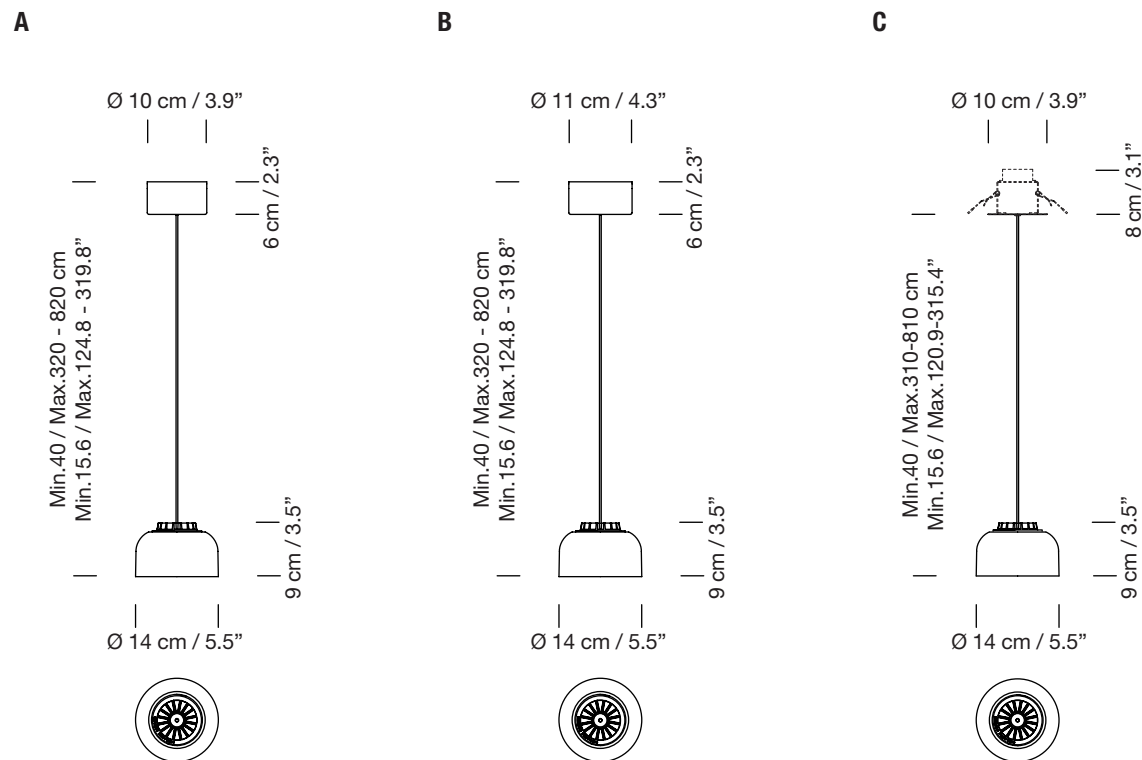

HEADHAT / CERAMIC S

2013
EQUIPO SANTA & COLE

SANTA & COLE

Lámpara de suspensión

Hanging lamp

A florón de superficie
Surface rosette

B florón de superficie regulable
Adjustable surface rosette

C florón empotrable
Built-in

Parc de Belloch. Ctra. C-251 Km 5,6 E-08430 La Roca (Barcelona). España / Spain T. +34 938 679 100 / F. +34 938 711 767