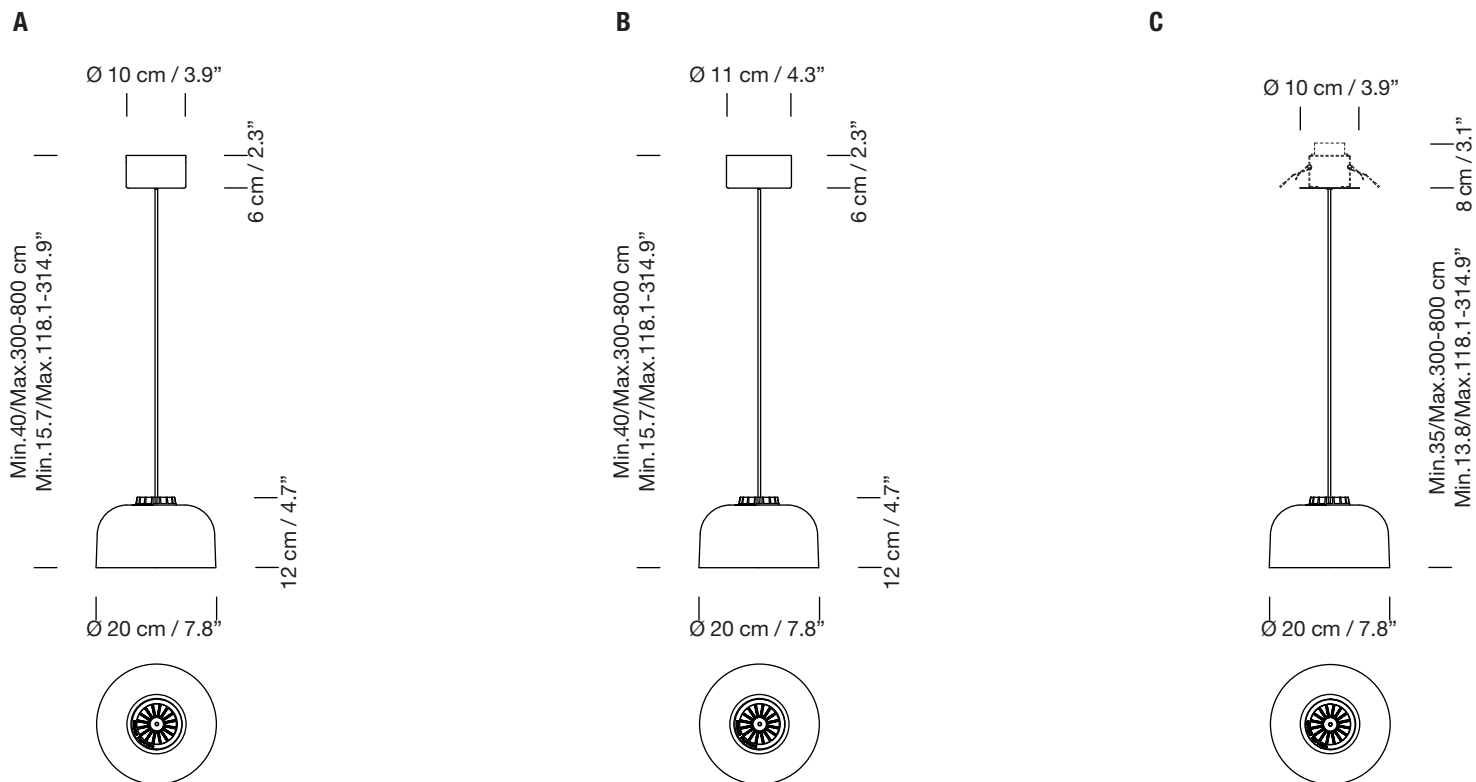

HEADHAT / CERAMIC L

2013
EQUIPO SANTA & COLE

SANTA & COLE

Lámpara de suspensión

Hanging lamp

A
florón de superficie
Surface rosette

B
florón de superficie regulable
Adjustable surface rosette

C
florón empotrable
Built-in

Parc de Belloch. Ctra. C-251 Km 5,6 E-08430 La Roca (Barcelona). España / Spain T. +34 938 679 100 / F. +34 938 711 767