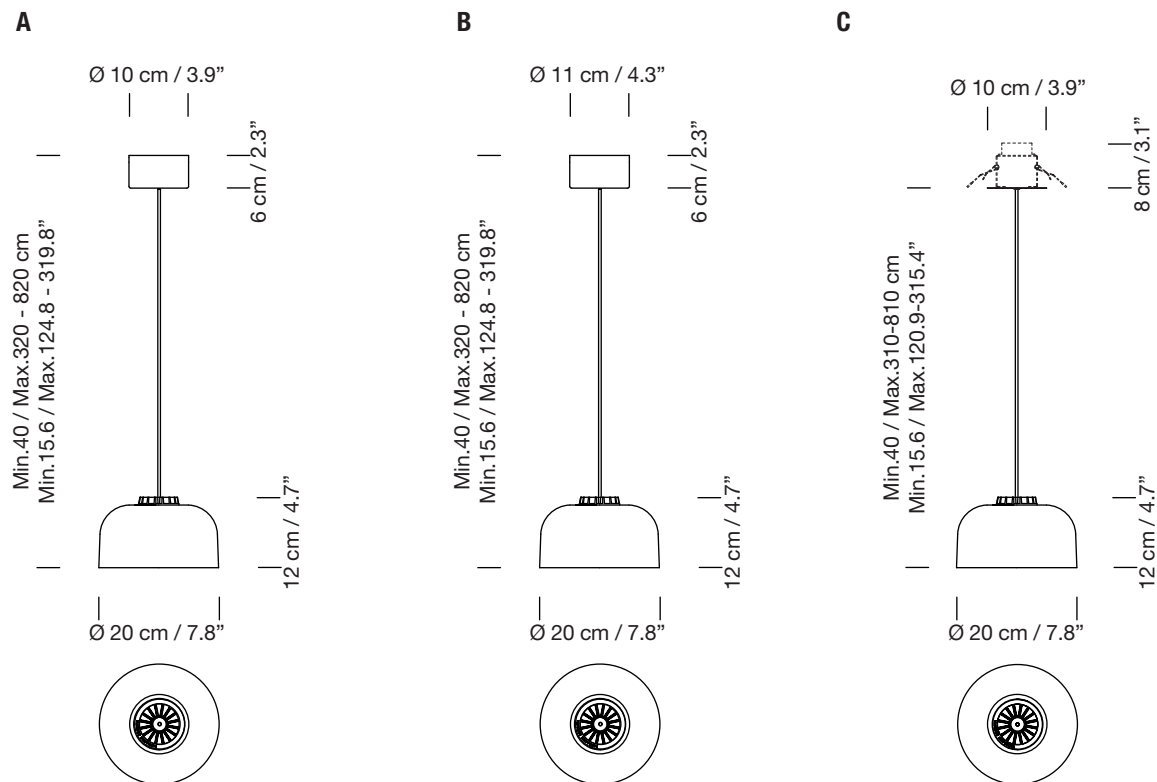

HEADHAT / CERAMIC L

2013
EQUIPO SANTA & COLE

SANTA & COLE

Lámpara de suspensión

Hanging lamp

A	B	C
florón de superficie	florón de superficie regulable	florón empotrable
Surface rosette	Adjustable surface rosette	Built-in

Parc de Belloch. Ctra. C-251 Km 5,6 E-08430 La Roca (Barcelona). España / Spain T. +34 938 679 100 / F. +34 938 711 767