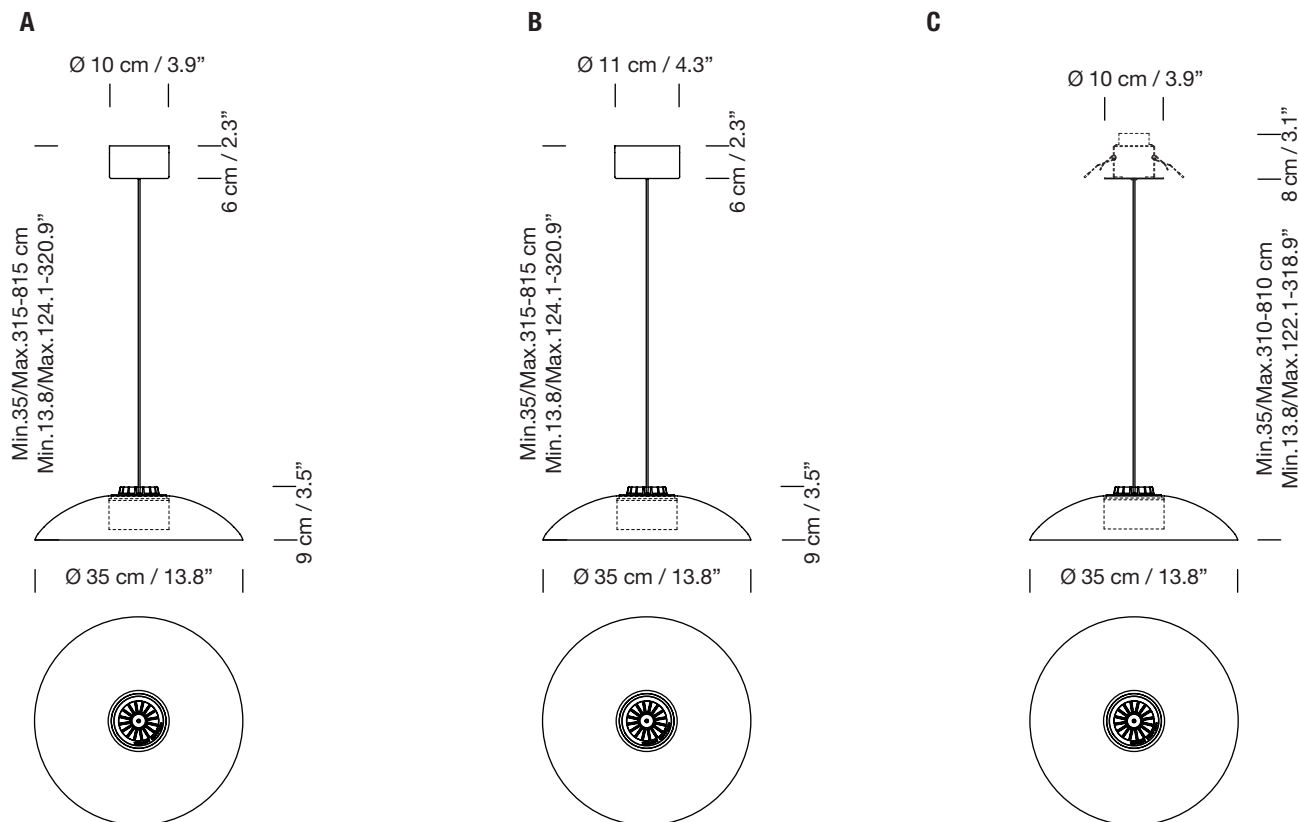

HEADHAT / METALLIC S

2013
EQUIPO SANTA & COLE

SANTA & COLE

Lámpara de suspensión

Hanging lamp

Difusor opcional
Optional diffuser

A
florón de superficie
Surface rosette

B
florón de superficie regulable
Adjustable surface rosette

C
florón empotrable
Built-in

Parc de Belloch. Ctra. C-251 Km 5,6 E-08430 La Roca (Barcelona). España / Spain T. +34 938 679 100 / F. +34 938 711 767