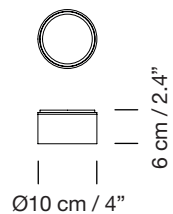

HEADHAT / METALLIC S

2013
EQUIPO SANTA & COLE

SANTA & COLE

Lámpara de suspensión

Hanging lamp

Difusor opcional
Optional diffuser

A
florón de superficie
Surface rosette

B
florón de superficie regulable
Adjustable surface rosette

C
florón empotrable
Built-in

Parc de Belloch. Ctra. C-251 Km 5,6 E-08430 La Roca (Barcelona). España / Spain T. +34 938 679 100 / F. +34 938 711 767