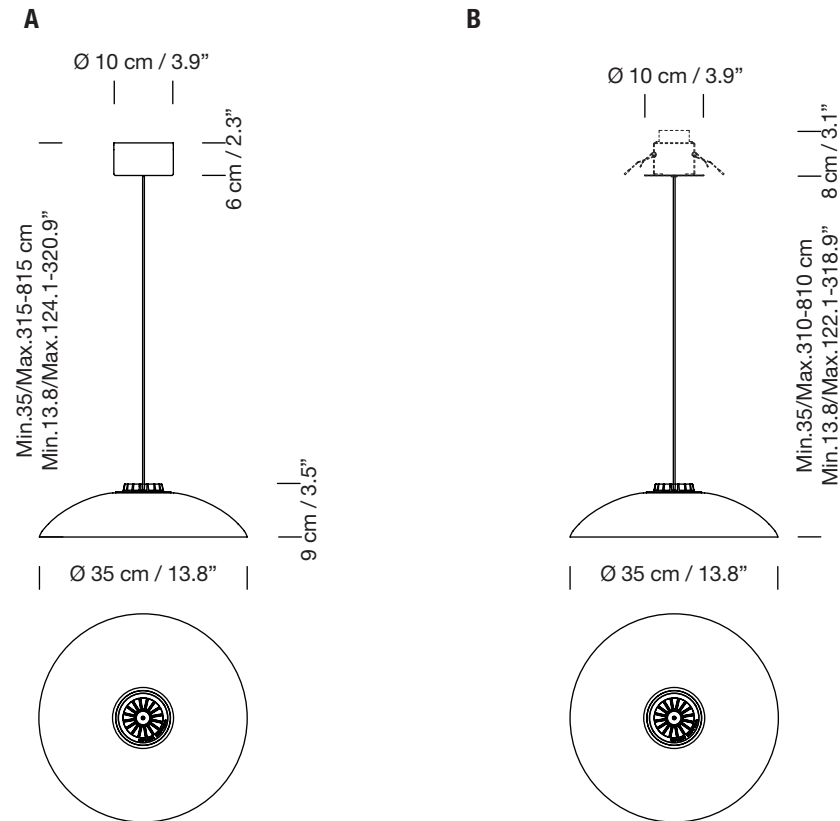

HEADHAT / METALLIC S

2013
EQUIPO SANTA & COLE

SANTA & COLE

Lámpara de suspensión Hanging lamp

Difusor Diffuser

A florón de superficie
surface rosette

B florón empotrable
built-in

Parc de Belloch. Ctra. C-251 Km 5,6 E-08430 La Roca (Barcelona). España / Spain T. +34 938 679 100 / F. +34 938 711 767