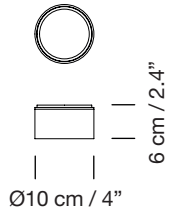

HEADHAT / METALLIC M

2013
EQUIPO SANTA & COLE

SANTA & COLE

Lámpara de suspensión

Hanging lamp

Difusor opcional

Optional diffuser

A

florón de superficie
Surface rosette

B

florón de superficie regulable
Adjustable surface rosette

C

florón empotrable
Built-in

Parc de Belloch. Ctra. C-251 Km 5,6 E-08430 La Roca (Barcelona). España / Spain T. +34 938 679 100 / F. +34 938 711 767