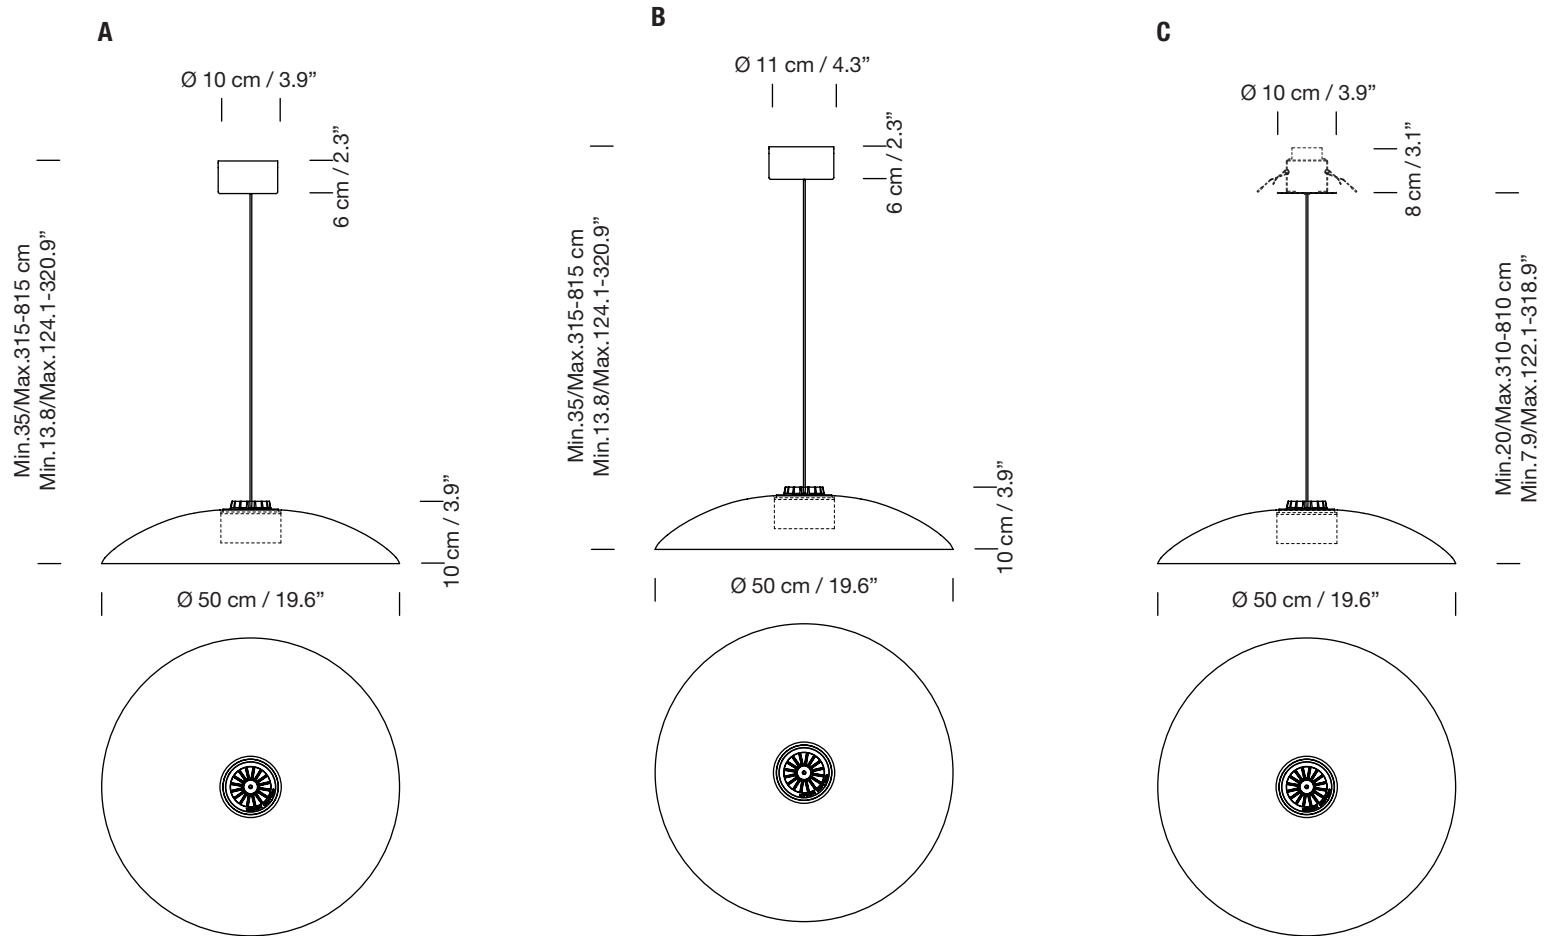

HEADHAT / METALLIC M

2013
EQUIPO SANTA & COLE

SANTA & COLE

Lámpara de suspensión

Hanging lamp

Difusor opcional

Optional diffuser

A

florón de superficie
Surface rosette

B

florón de superficie regulable
Adjustable surface rosette

C

florón empotrable
Built-in

Parc de Belloch. Ctra. C-251 Km 5,6 E-08430 La Roca (Barcelona). España / Spain T. +34 938 679 100 / F. +34 938 711 767