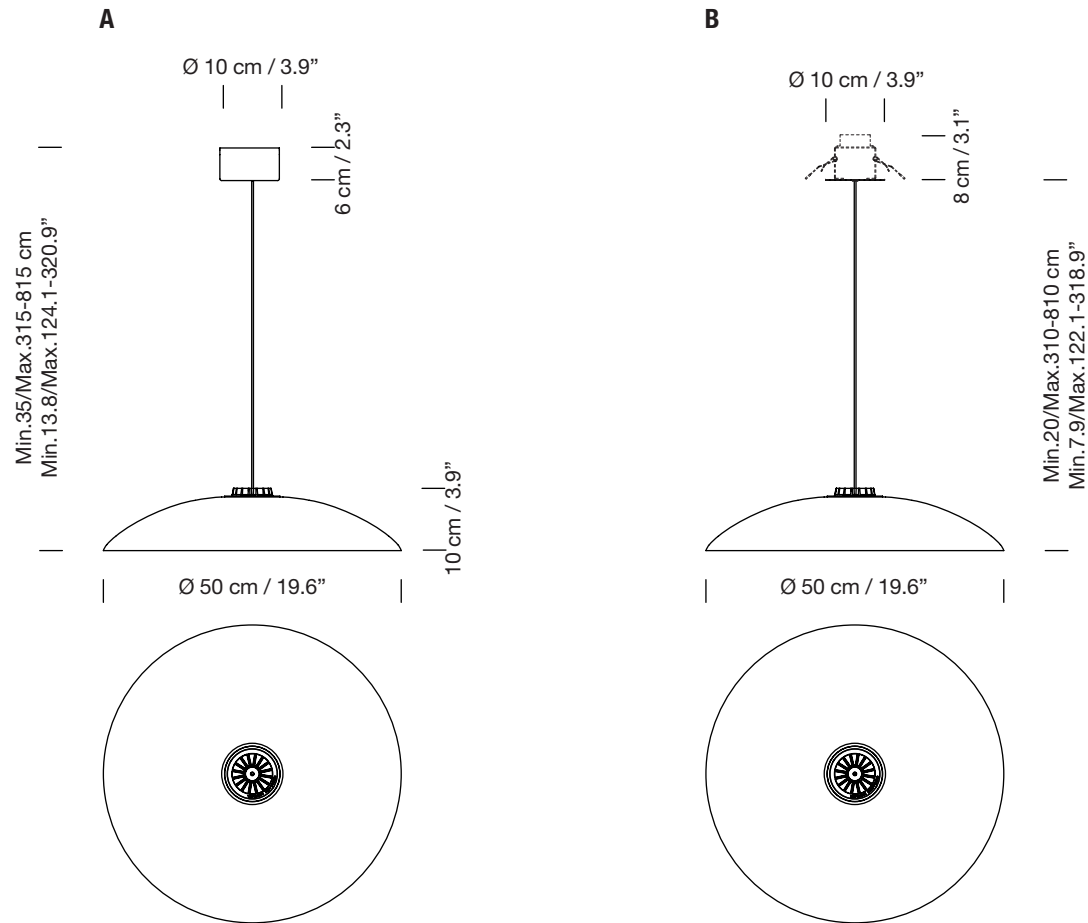

HEADHAT / METALLIC M

2013
EQUIPO SANTA & COLE

SANTA & COLE

Lámpara de suspensión Hanging lamp

Difusor Diffuser

A florón de superficie
surface rosette

B florón empotrable
built-in

Parc de Belloch. Ctra. C-251 Km 5,6 E-08430 La Roca (Barcelona). España / Spain T. +34 938 679 100 / F. +34 938 711 767