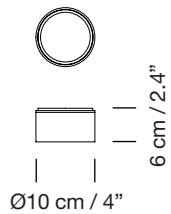

Difusor Diffuser

A florón de superficie
surface rosette

B florón empotrable
built-in

Parc de Belloch. Ctra. C-251 Km 5,6 E-08430 La Roca (Barcelona). España / Spain T. +34 938 679 100 / F. +34 938 711 767