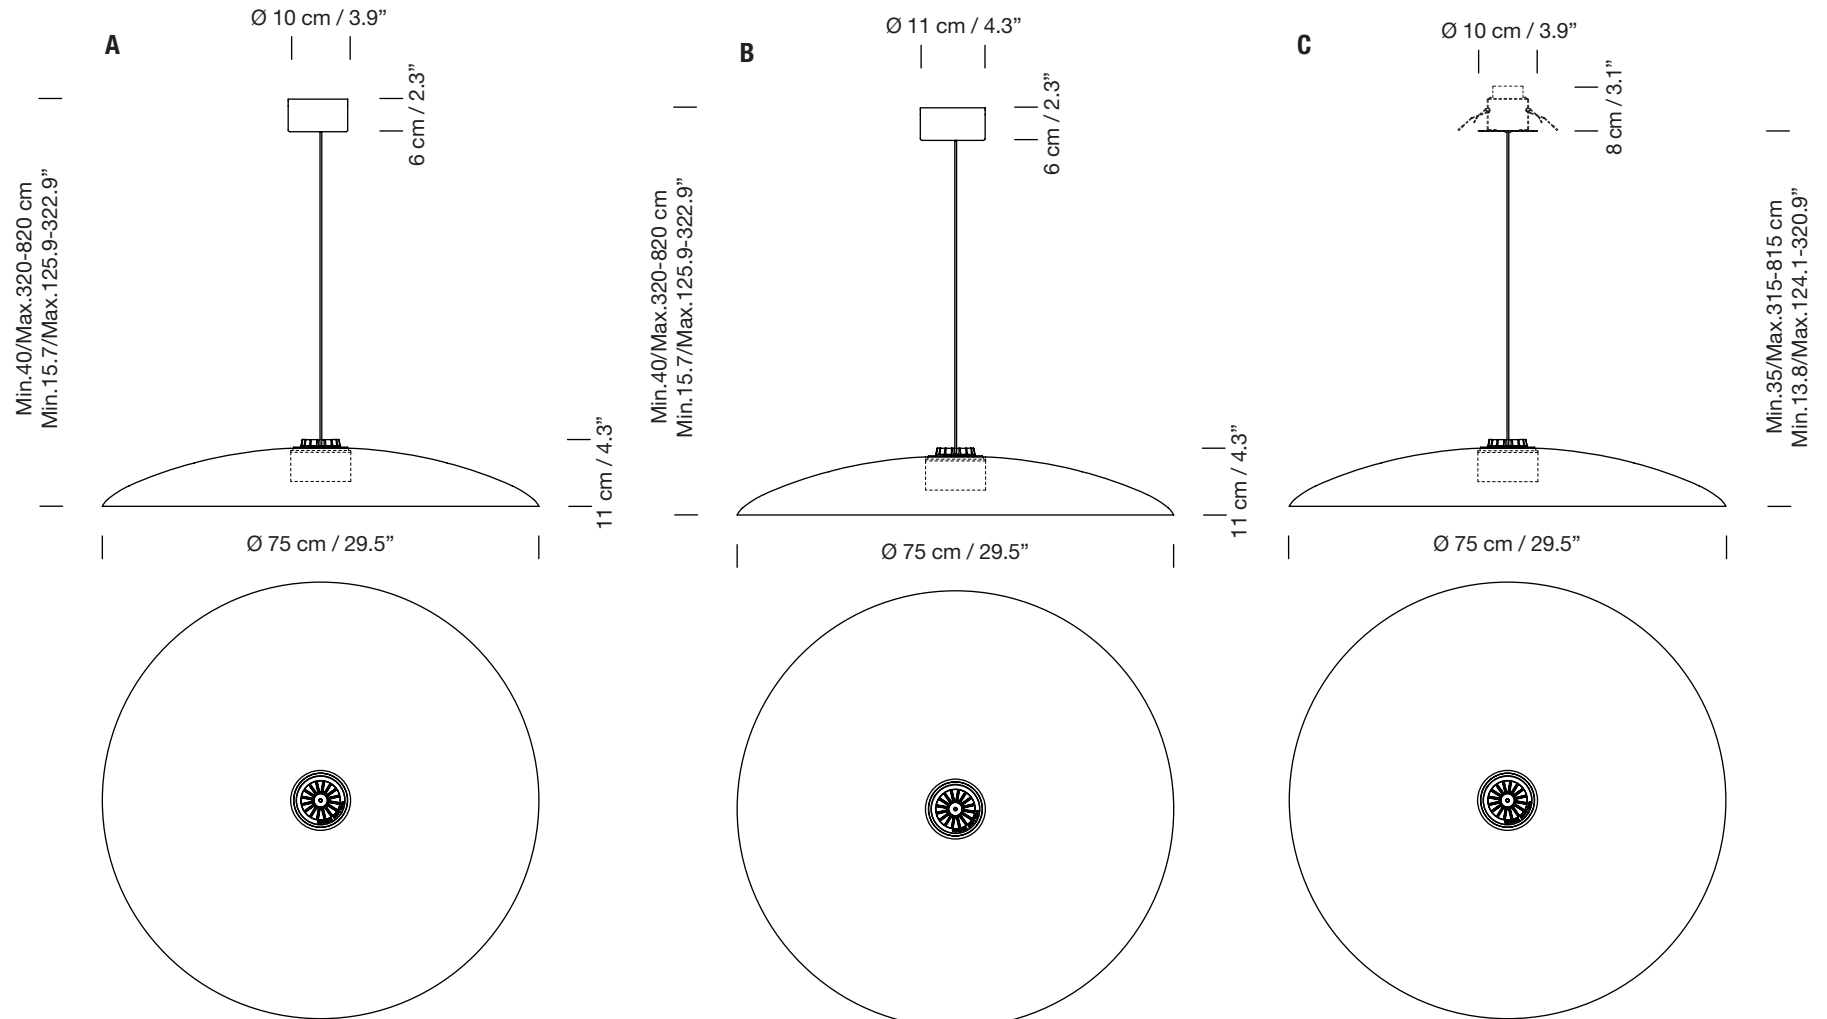

HEADHAT / METALLIC L

2013
EQUIPO SANTA & COLE

SANTA & COLE

Lámpara de suspensión

Hanging lamp

Difusor opcional
Optional diffuser

A
florón de superficie
Surface rosette

B
florón de superficie regulable
Adjustable surface rosette

C
florón empotrable
Built-in

Parc de Belloch. Ctra. C-251 Km 5,6 E-08430 La Roca (Barcelona). España / Spain T. +34 938 679 100 / F. +34 938 711 767