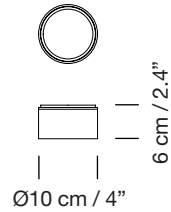

HEADHAT / METALLIC L

2013
EQUIPO SANTA & COLE

SANTA & COLE

Lámpara de suspensión

Hanging lamp

Difusor opcional
Optional diffuser

A
florón de superficie
Surface rosette

B
florón de superficie regulable
Adjustable surface rosette

C
florón empotrable
Built-in

Parc de Belloch. Ctra. C-251 Km 5,6 E-08430 La Roca (Barcelona). España / Spain T. +34 938 679 100 / F. +34 938 711 767