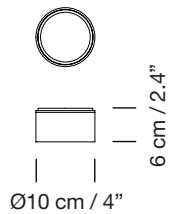

Difusor

Diffuser

A florón de superficie
surface rosette

B florón empotrable
built-in

Parc de Belloch. Ctra. C-251 Km 5,6 E-08430 La Roca (Barcelona). España / Spain T. +34 938 679 100 / F. +34 938 711 767