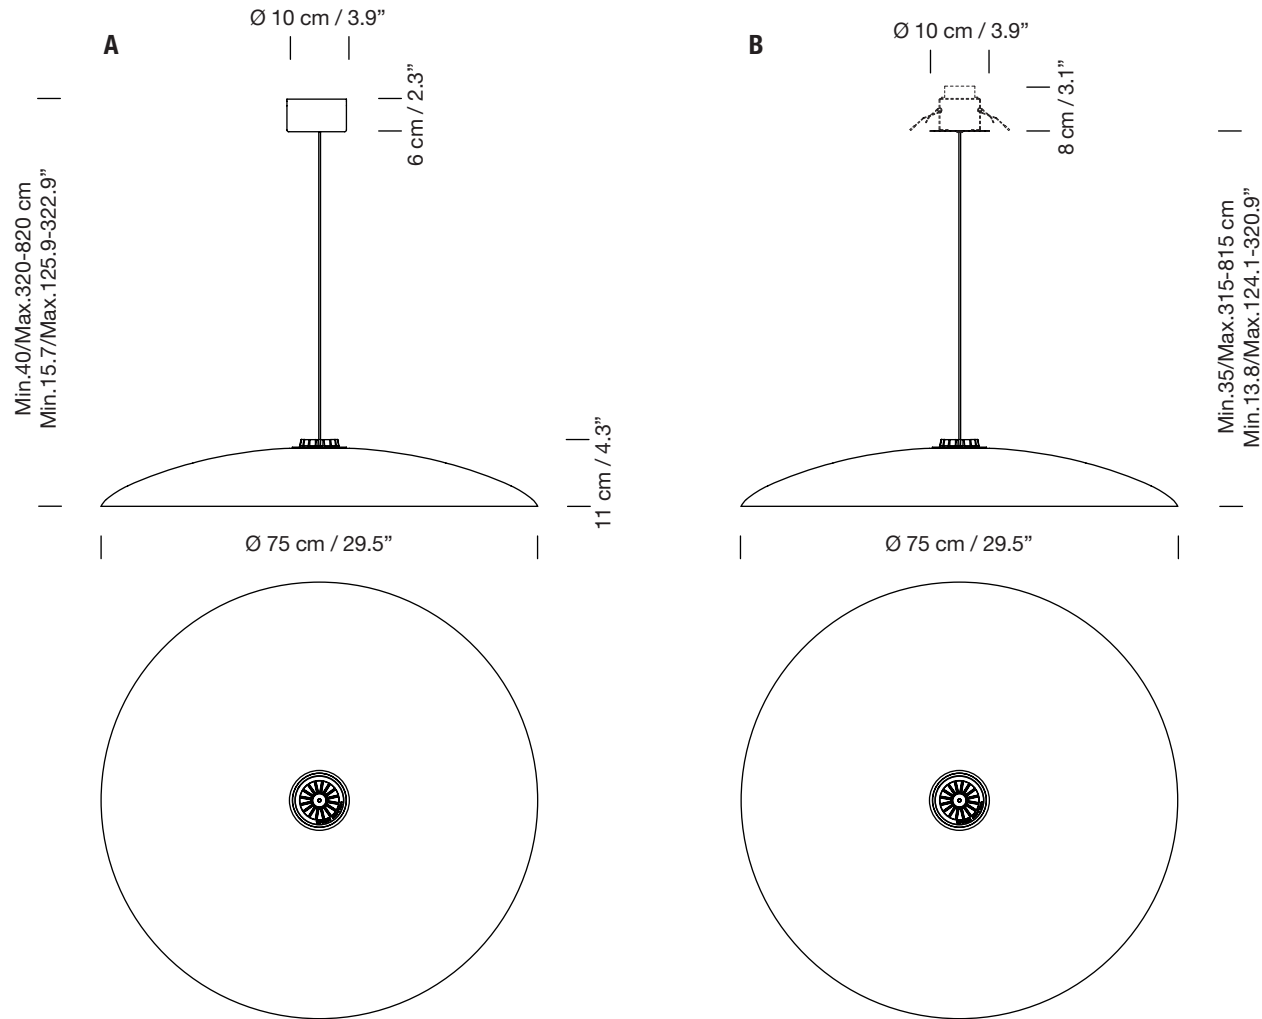

HEADHAT / METALLIC L

2013
EQUIPO SANTA & COLE

SANTA & COLE

Lámpara de suspensión

Hanging lamp

Difusor

Diffuser

A florón de superficie
surface rosette

B florón empotrable
built-in

Parc de Belloch. Ctra. C-251 Km 5,6 E-08430 La Roca (Barcelona). España / Spain T. +34 938 679 100 / F. +34 938 711 767