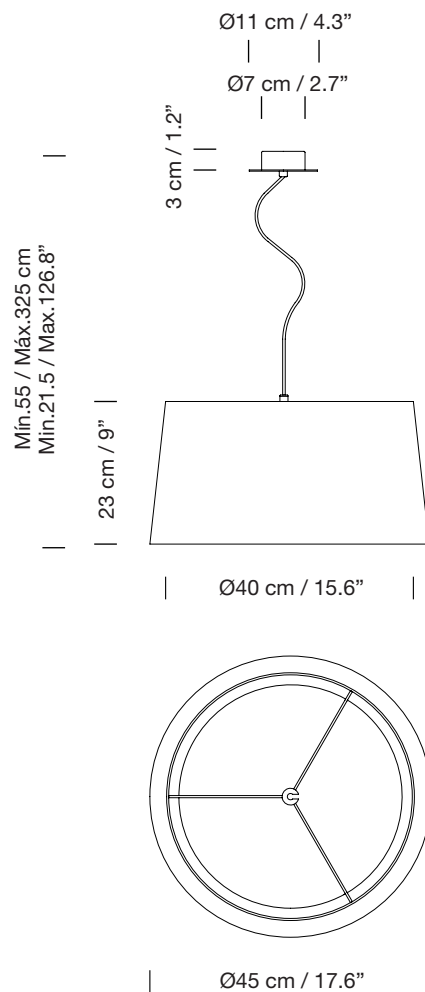

GT6

1994

EQUIPO SANTA & COLE

SANTA & COLE

Lámparas de suspensión

Hanging lamps

Parc de Belloch. Ctra. C-251 Km 5,6 E-08430 La Roca (Barcelona). España / Spain T. +34 938 679 100 / F. +34 938 711 767