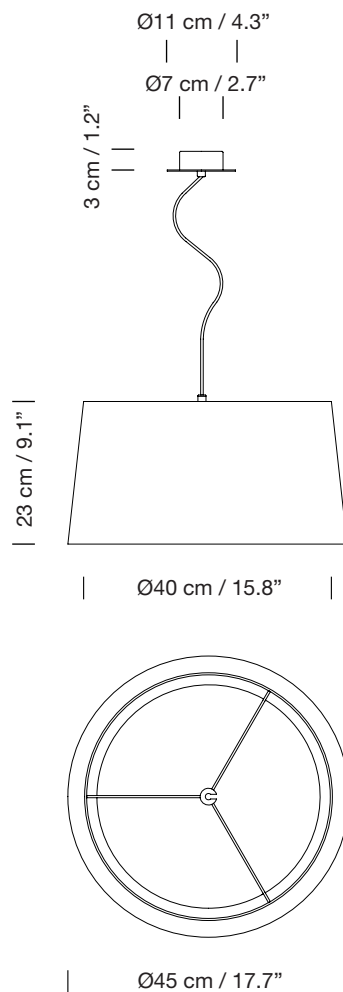

GT6

1994

EQUIPO SANTA & COLE

SANTA & COLE

Lámparas de suspensión

Hanging lamps

Parc de Belloch. Ctra. C-251 Km 5,6 E-08430 La Roca (Barcelona). España / Spain T. +34 938 679 100 / F. +34 938 711 767