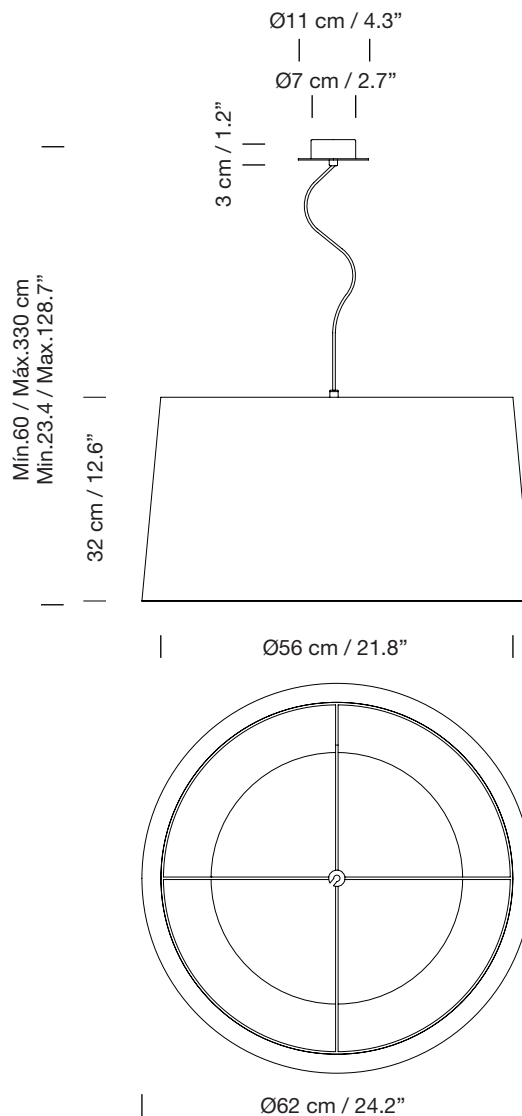

GT5

1994

EQUIPO SANTA & COLE

SANTA & COLE

Lámparas de suspensión

Hanging lamps

Parc de Belloch. Ctra. C-251 Km 5,6 E-08430 La Roca (Barcelona). España / Spain T. +34 938 679 100 / F. +34 938 711 767