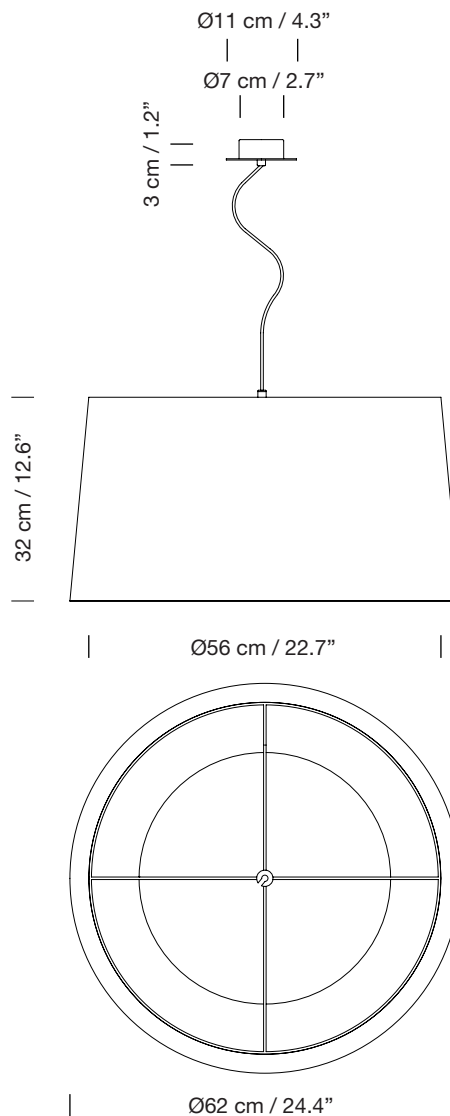

GT5

1994

EQUIPO SANTA & COLE

SANTA & COLE

Lámparas de suspensión

Hanging lamps

Parc de Belloch. Ctra. C-251 Km 5,6 E-08430 La Roca (Barcelona). España / Spain T. +34 938 679 100 / F. +34 938 711 767