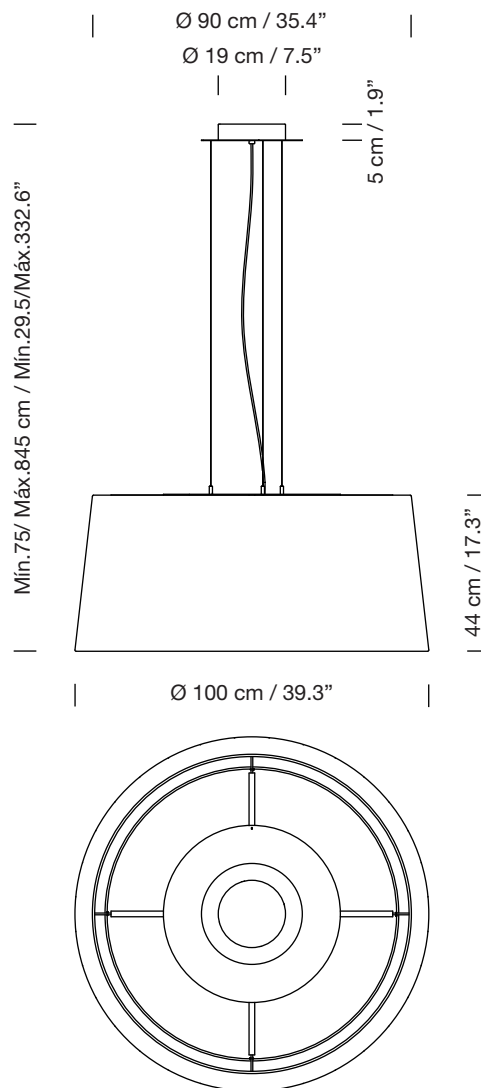

GT 1000

2013
EQUIPO SANTA & COLE

SANTA & COLE

Lámpara de suspensión

Hanging lamp

Parc de Belloch. Ctra. C-251 Km 5,6 E-08430 La Roca (Barcelona). España / Spain T. +34 938 679 100 / F. +34 938 711 767