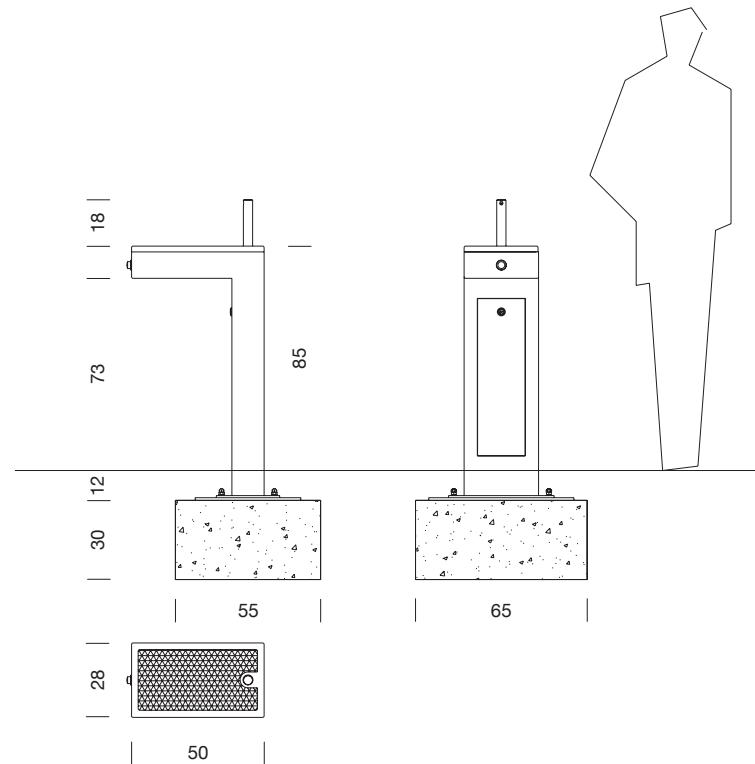

CAUDAL

2005

PAU ROVIRAS / CARLOS TORRENTE

SANTA & COLE

Fuentes / Drinking fountains

Cotas en cm / Sizes in cm

Parc de Belloch. Ctra. C-251 Km 5,6 E-08430 La Roca (Barcelona). España / Spain T. +34 938 679 100 / F. +34 938 711 767