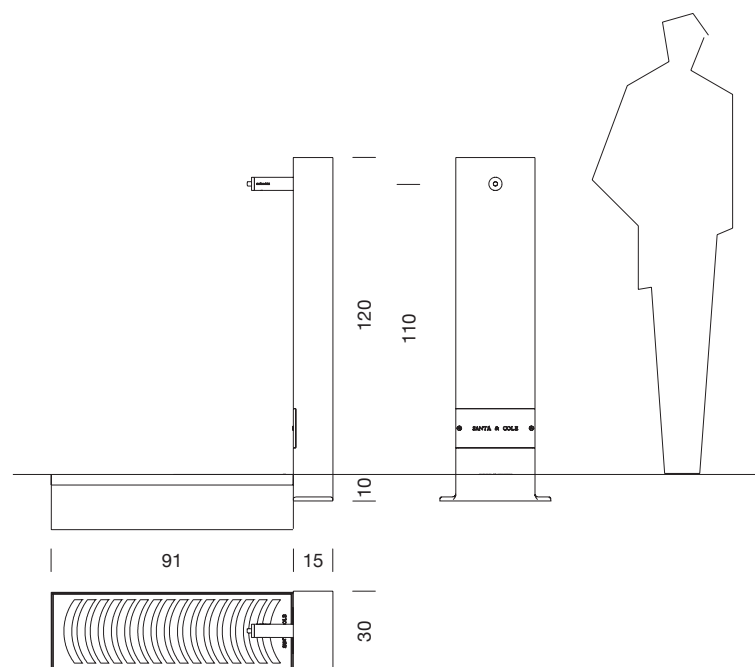

ATLÁNTIDA

1991
ENRIC BATLLE / JOAN ROIG

SANTA & COLE

Fuentes / Drinking fountains

Cotas en cm / Sizes in cm

Parc de Belloch. Ctra. C-251 Km 5,6 E-08430 La Roca (Barcelona). España / Spain T. +34 938 679 100 / F. +34 938 711 767