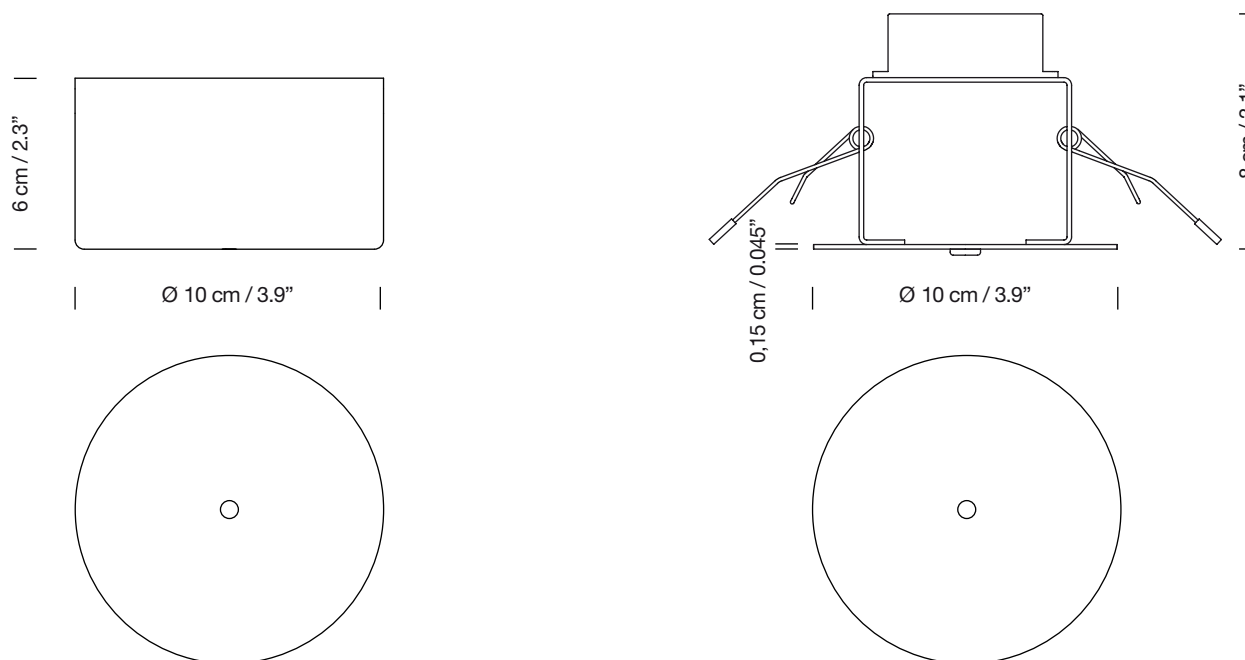

FLORÓN LED SANTA & COLE / CEILING ROSETTE SANTA & COLE LED

2013
EQUIPO SANTA & COLE

HeadHat System

Parc de Belloch. Ctra. C-251 Km 5,6 E-08430 La Roca (Barcelona). España / Spain T. +34 938 679 100 / F. +34 938 711 767