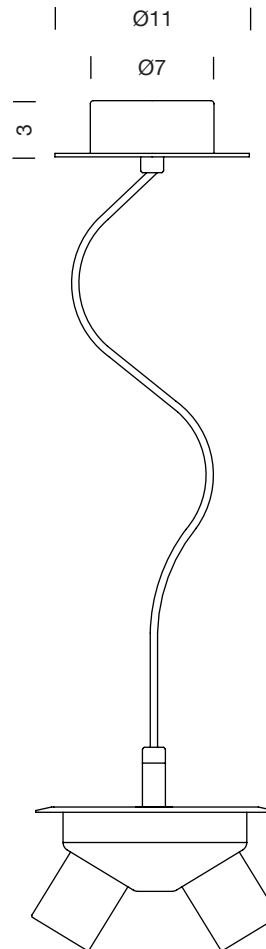

FLORÓN SISISÍ DOBLE FUENTE DE LUZ SISISÍ CEILING ROSETTE DUAL LIGHT SOURCE

1987
GABRIEL ORDEIG

SANTA & COLE

Pantalla
Lampshade

Cotas en cm
Sizes in cm

Parc de Belloch. Ctra. C-251 Km 5,6 E-08430 La Roca (Barcelona). España / Spain T. +34 938 679 100 / F. +34 938 711 767