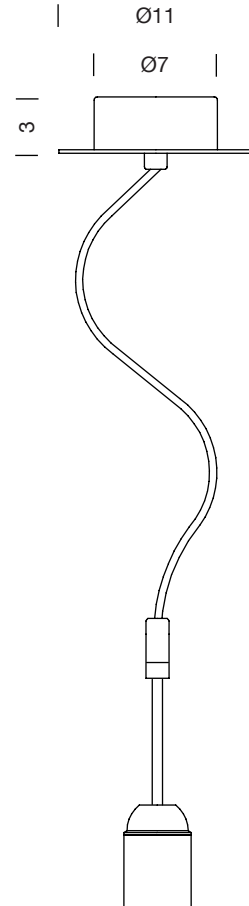

FLORÓN SISISÍ

SISISÍ CEILING ROSETTE

1987
GABRIEL ORDEIG

SANTA & COLE

Pantalla
Lampshade

Cotas en cm
Sizes in cm

Parc de Belloch. Ctra. C-251 Km 5,6 E-08430 La Roca (Barcelona). España / Spain T. +34 938 679 100 / F. +34 938 711 767