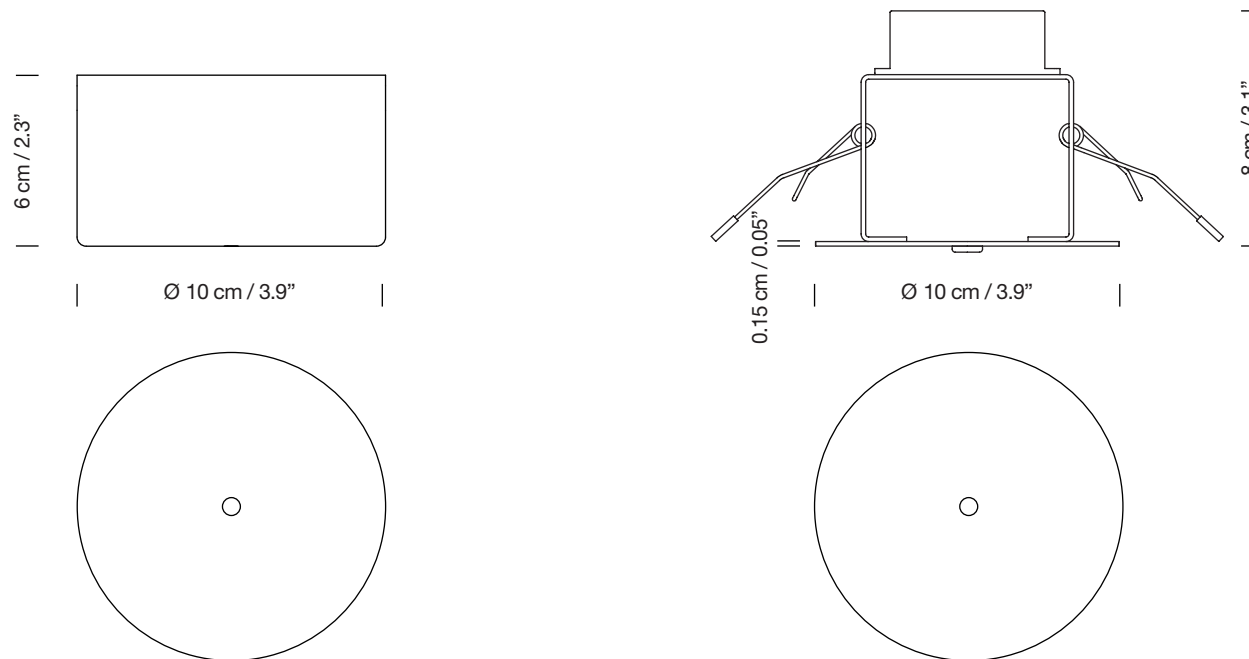

FLORÓN LED SANTA & COLE / CEILING ROSETTE SANTA & COLE LED

2013
EQUIPO SANTA & COLE

HeadHat System

Parc de Belloch. Ctra. C-251 Km 5,6 E-08430 La Roca (Barcelona). España / Spain T. +34 938 679 100 / F. +34 938 711 767