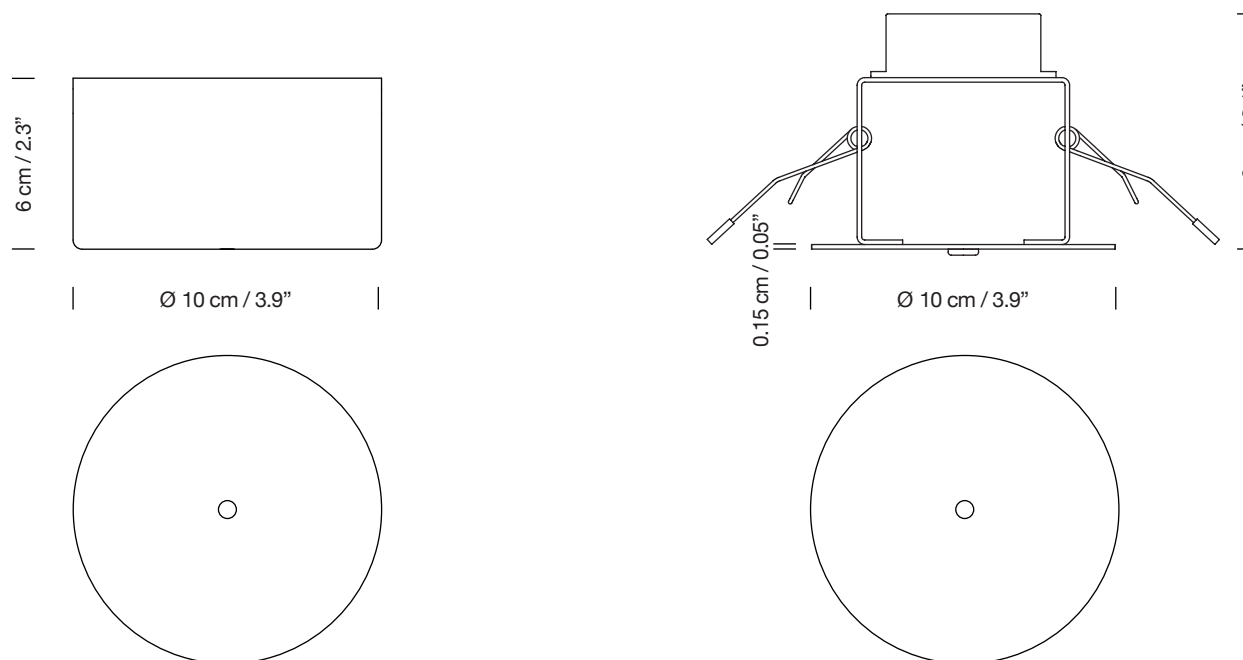

FLORÓN CÁPSULA LED SANTA & COLE / CEILING ROSETTE SANTA & COLE LED CAPSULE

2013
EQUIPO SANTA & COLE

SANTA & COLE

Pantalla
Lampshade

Parc de Belloch. Ctra. C-251 Km 5,6 E-08430 La Roca (Barcelona). España / Spain T. +34 938 679 100 / F. +34 938 711 767