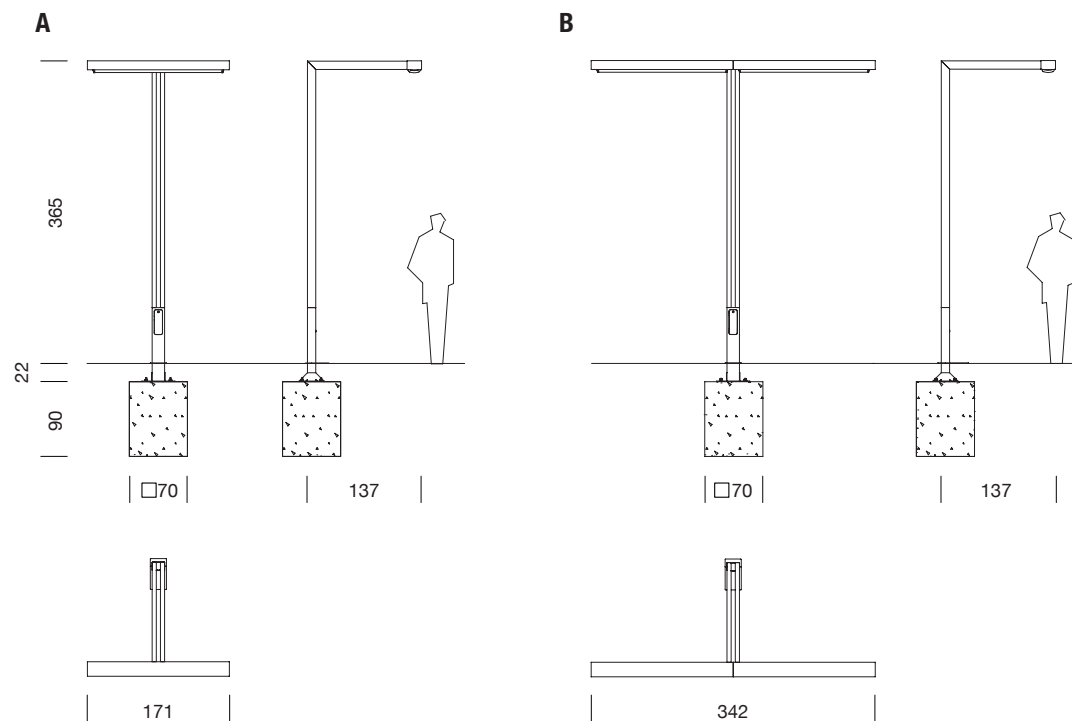

VÍA LACTEA

1990
ENRIC BATLLE / JOAN ROIG

SANTA & COLE

Farola / Street lamp

A
1 luminaria
1 luminaire

B
2 luminarias
2 luminaires

Cotas en cm / Sizes in cm

Parc de Belloch. Ctra. C-251 Km 5,6 E-08430 La Roca (Barcelona). España / Spain T. +34 938 679 100 / F. +34 938 711 767